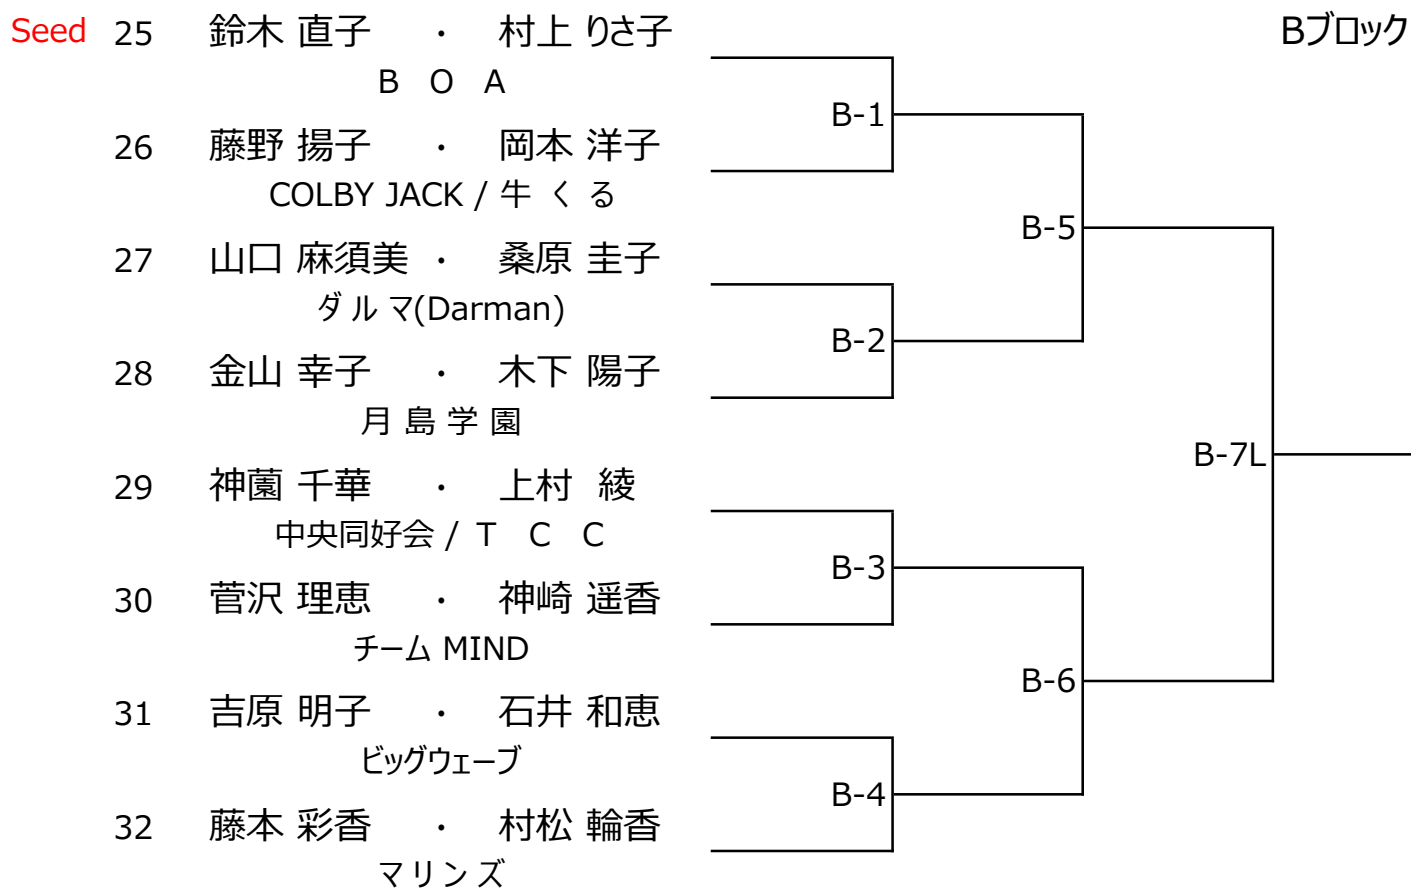

女子一般

6月7日(日)