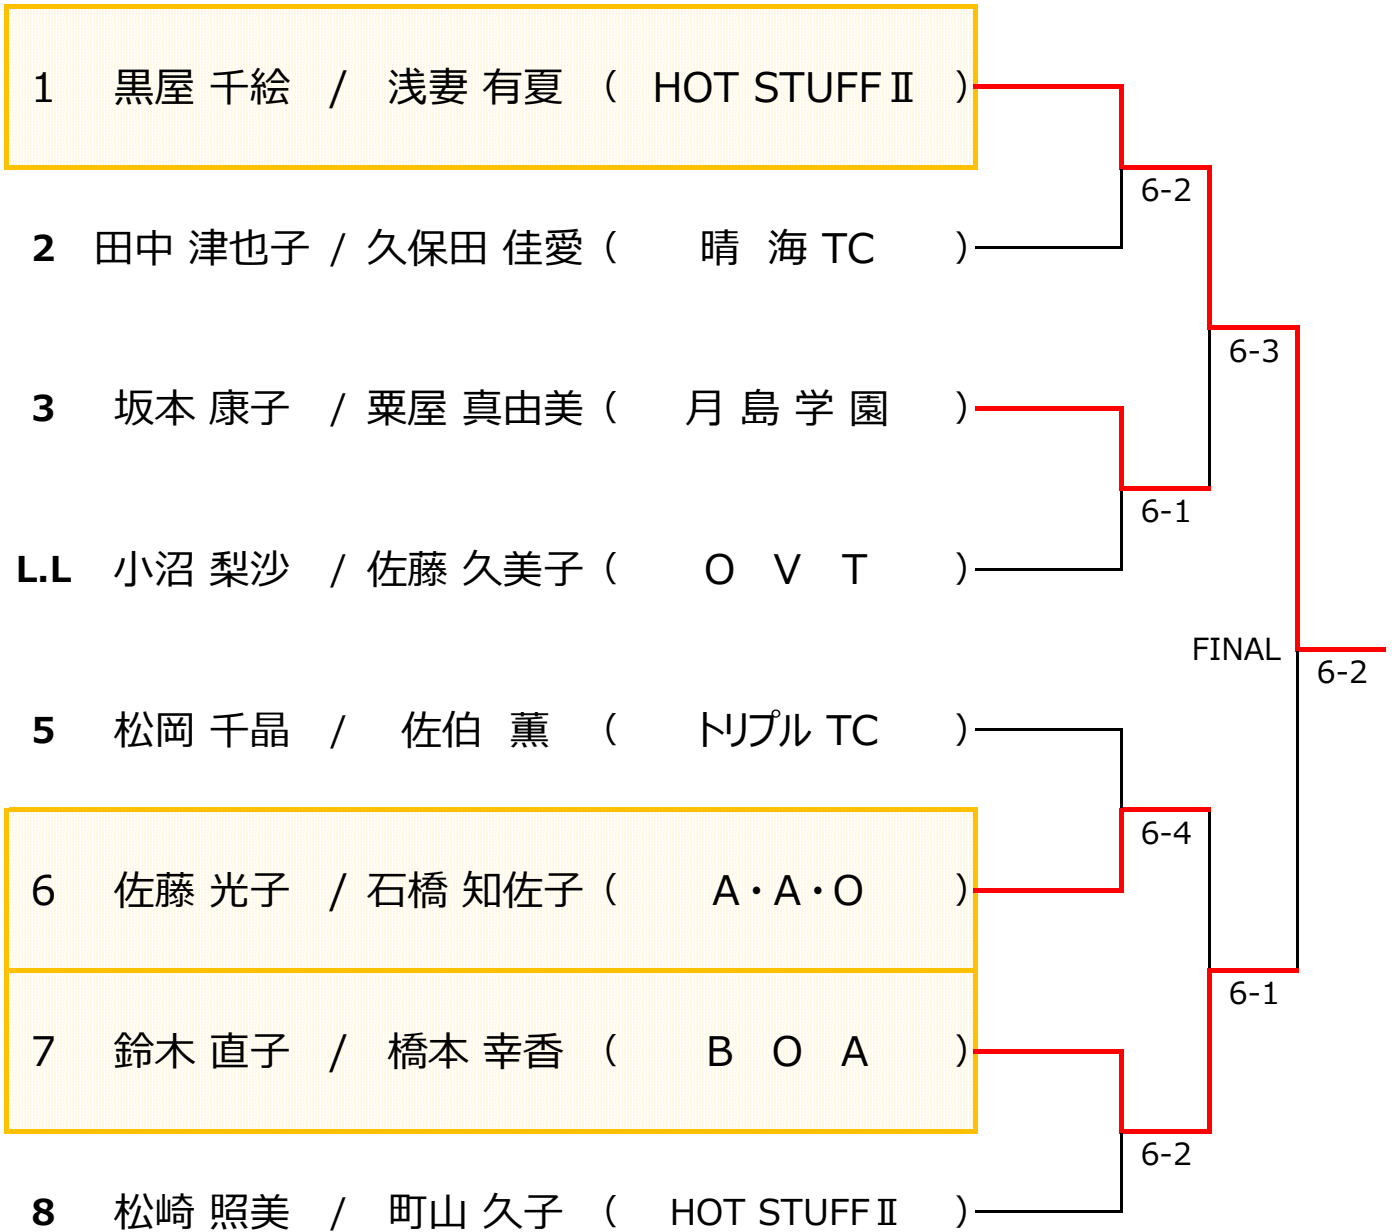

第76回 中央区民体育大会ダブルス 本戦 2022.9.25 豊海テニス場

女子ダブルス

優勝

第三位
準優勝

第76回 中央区民体育大会ダブルス 本戦 2022.9.25 豊海テニス場

女子ベテラン45up ダブルス

準優勝

1 青木 通代 / 山田 美由紀 (トリプル TC)