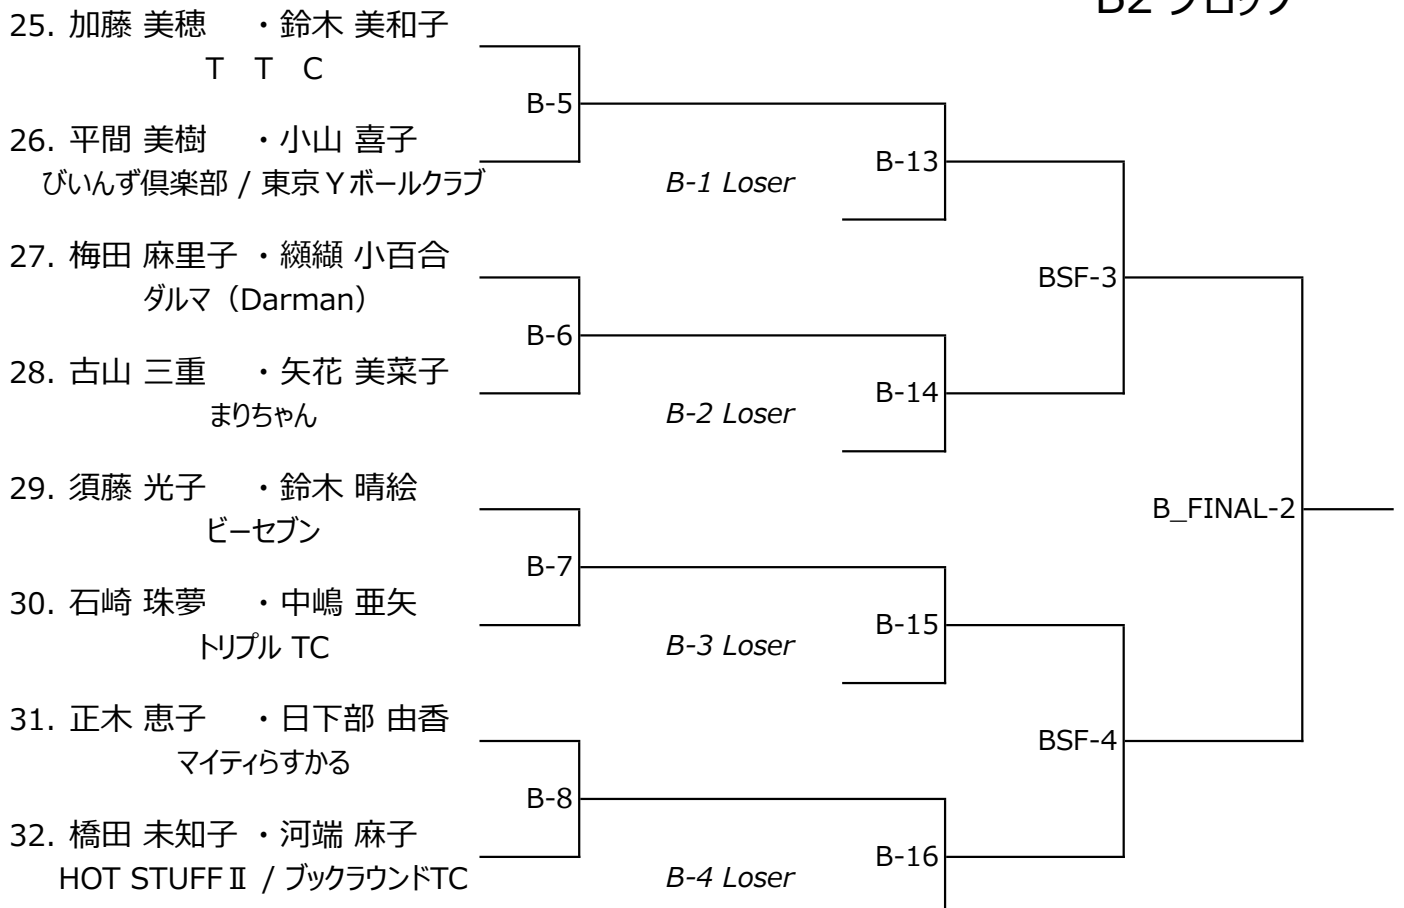

2025.02.08 (土)

女子ダブルス

A1 ブロック

A2 ブロック

2025.02.08 (土)

女子ダブルス

B1 ブロック

B2 ブロック

2025.02.08 (土)

女子ダブルス

C1 ブロック

C2 ブロック

2025.02.09 (日)

女子ダブルス

G1 ブロック

G2 ブロック

2025.02.09 (日)

女子ダブルス

H1 ブロック

H2 ブロック

2025.02.09 (日)

女子ダブルス

I 1 ブロック

I 2 ブロック