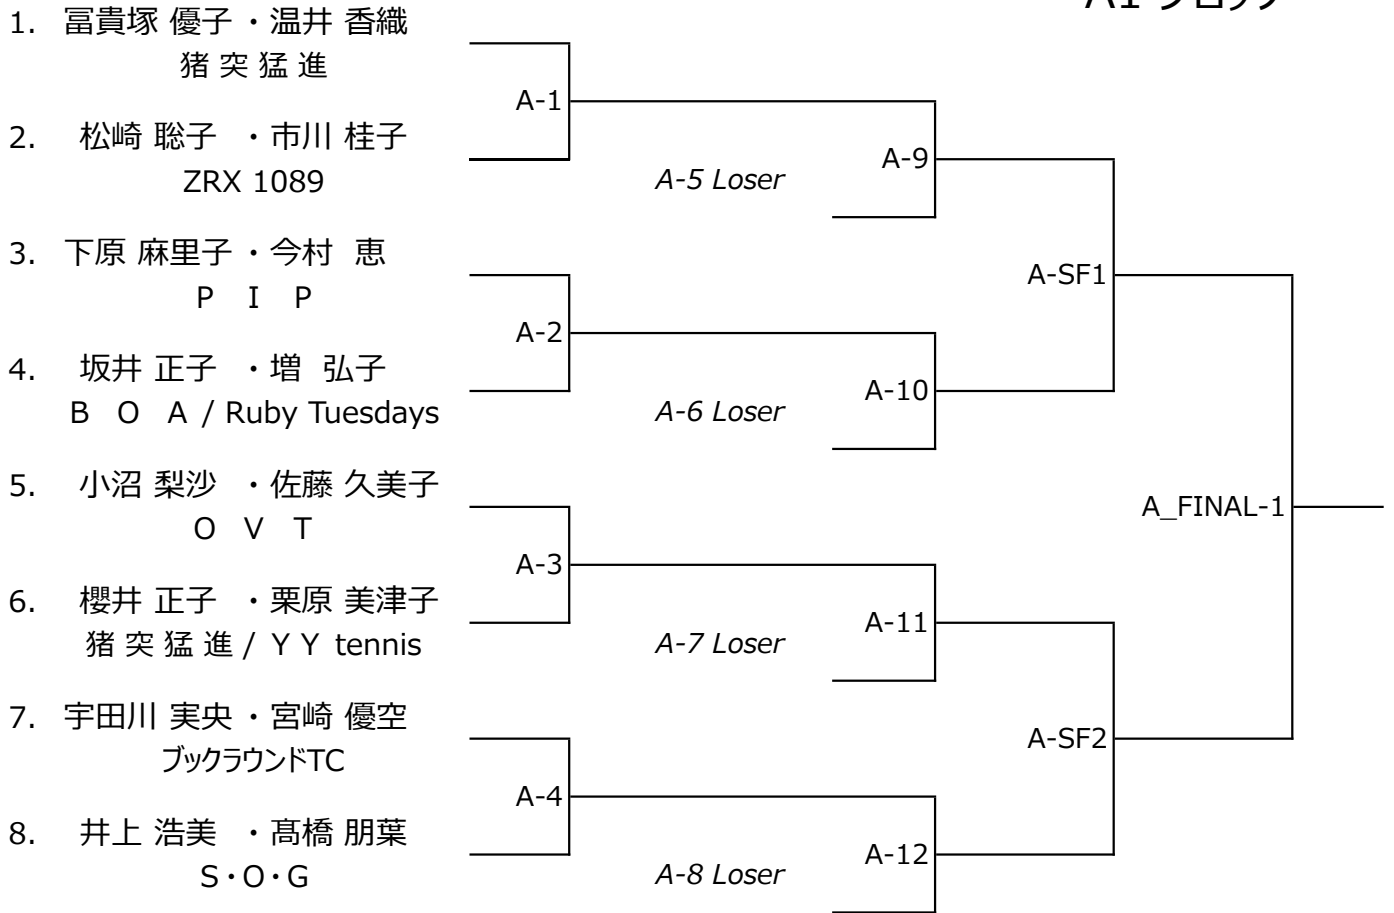

2025.02.08 (土)

女子ダブルス

A1 ブロック

A2 ブロック

2025.02.08 (土)

女子ダブルス

B1 ブロック

B2 ブロック

2025.02.08 (土)

女子ダブルス

C1 ブロック

C2 ブロック

2025.02.09 (日)

女子ダブルス

G1 ブロック

G2 ブロック

2025.02.09 (日)

女子ダブルス

H1 ブロック

H2 ブロック

2025.02.09 (日)

女子ダブルス

I 1 ブロック

I 2 ブロック