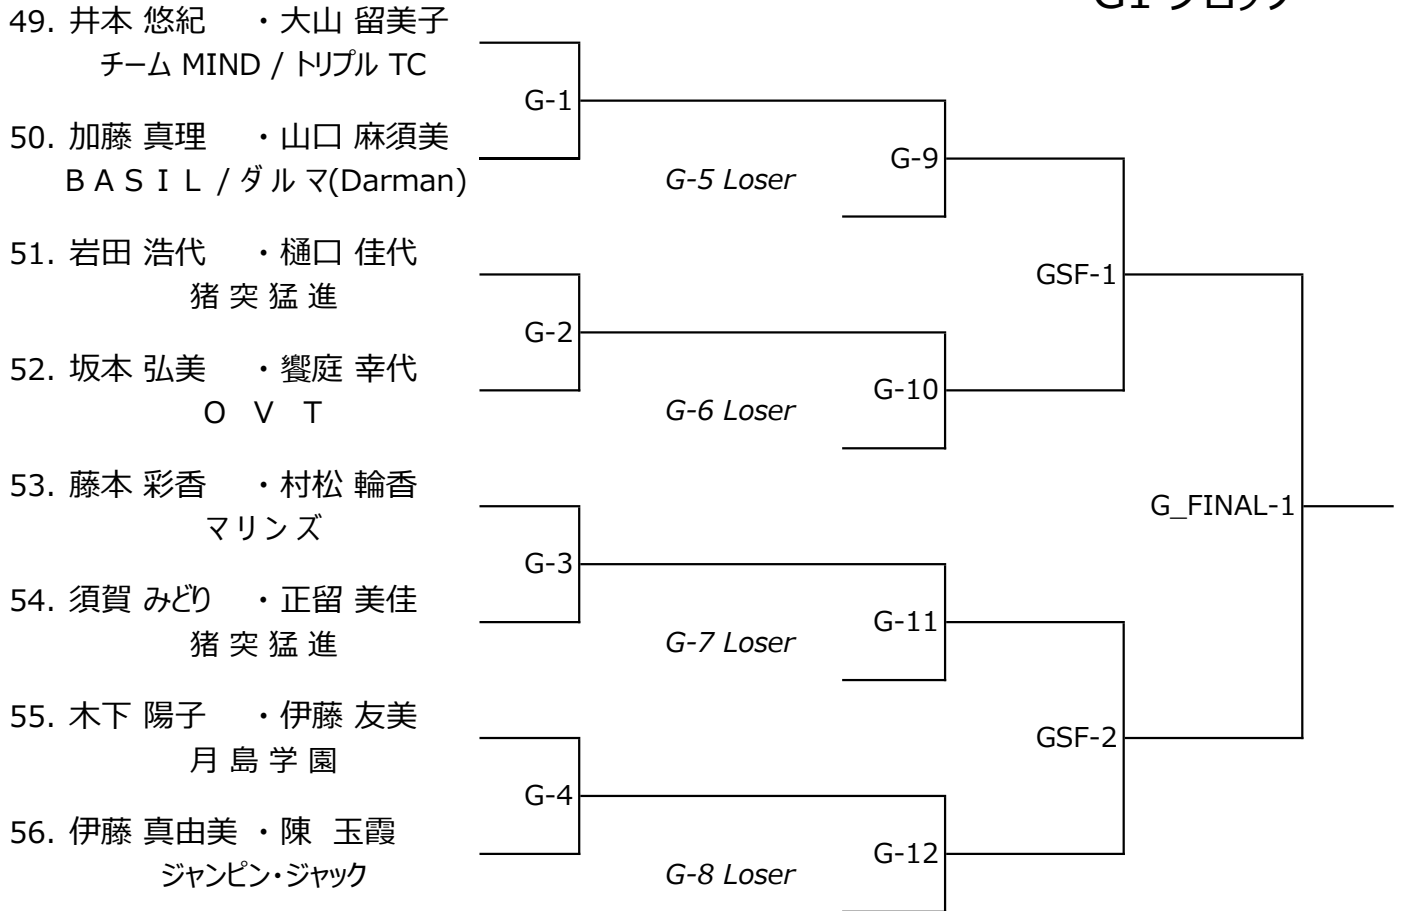

2025.02.08 (土)

女子ダブルス

A1 ブロック

A2 ブロック

2025.02.08 (土)

女子ダブルス

B1 ブロック

B2 ブロック

2025.02.08 (土)

女子ダブルス

C1 ブロック

C2 ブロック

2025.02.09 (日)

女子ダブルス

G1 ブロック

G2 ブロック

2025.02.09 (日)

女子ダブルス

H1 ブロック

H2 ブロック

2025.02.09 (日)

女子ダブルス

I 1 ブロック

I 2 ブロック