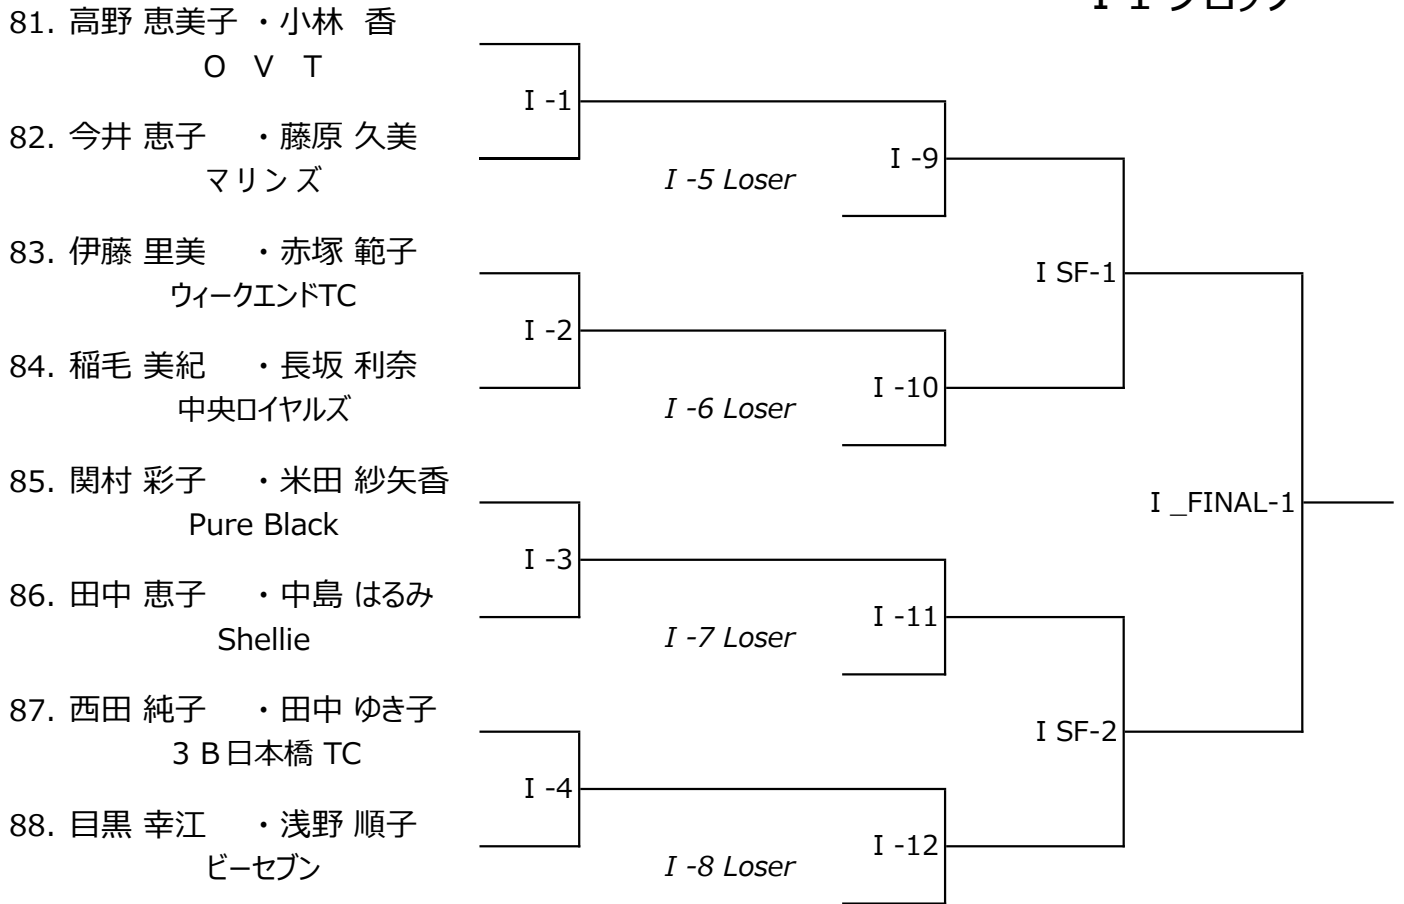

2025.02.08 (土)

女子ダブルス

A1 ブロック

A2 ブロック

2025.02.08 (土)

女子ダブルス

B1 ブロック

B2 ブロック

2025.02.08 (土)

女子ダブルス

C1 ブロック

C2 ブロック

2025.02.09 (日)

女子ダブルス

G1 ブロック

G2 ブロック

2025.02.09 (日)

女子ダブルス

H1 ブロック

H2 ブロック

2025.02.09 (日)

女子ダブルス

I 1 ブロック

I 2 ブロック