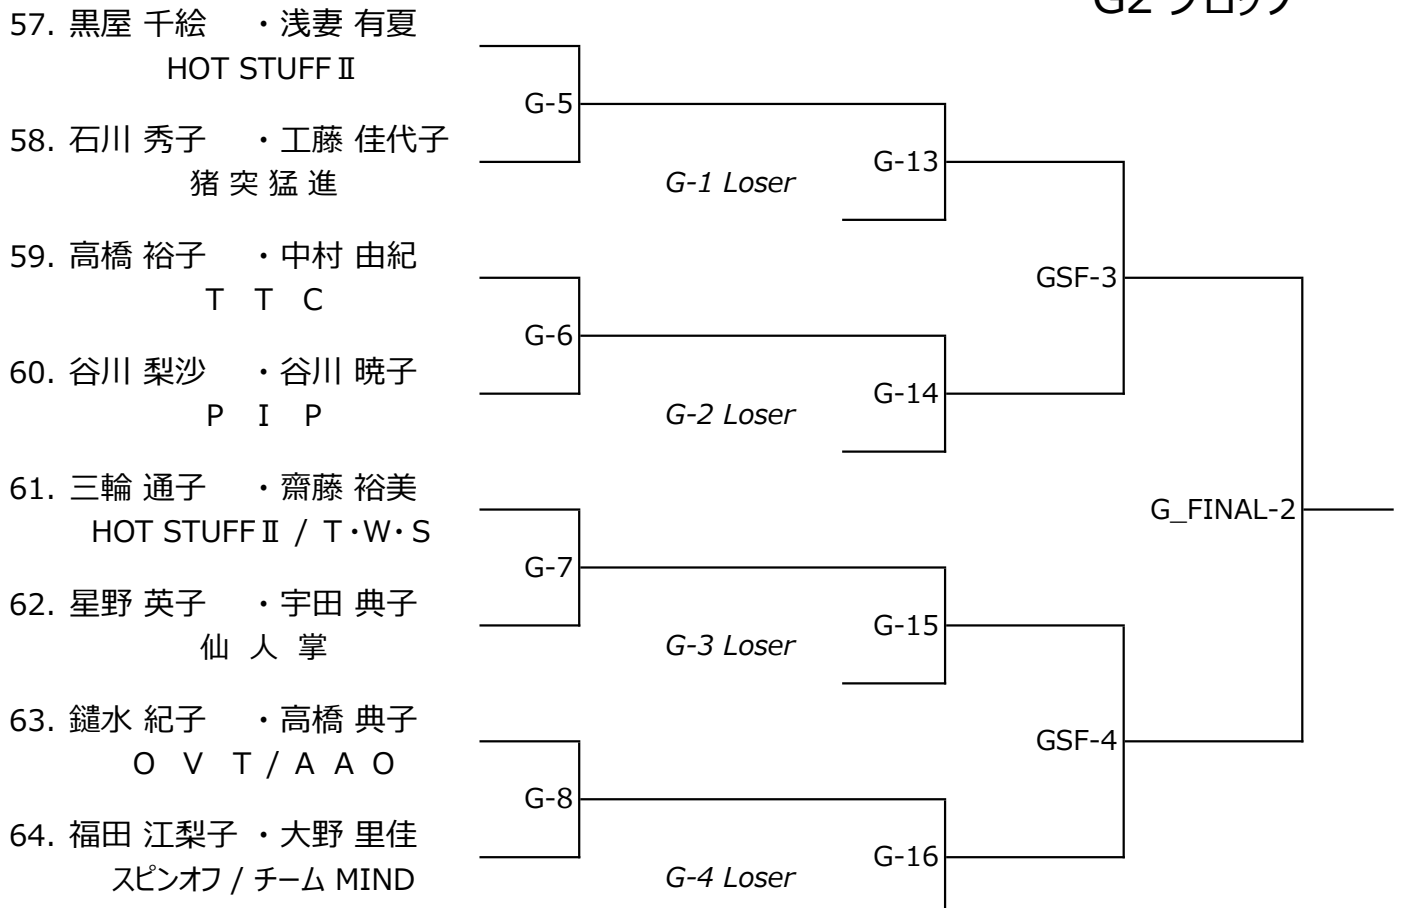

2025.02.08 (土)

女子ダブルス

A1 ブロック

A2 ブロック

2025.02.08 (土)

女子ダブルス

B1 ブロック

B2 ブロック

2025.02.08 (土)

女子ダブルス

C1 ブロック

C2 ブロック

2025.02.09 (日)

女子ダブルス

G1 ブロック

G2 ブロック

2025.02.09 (日)

女子ダブルス

H1 ブロック

H2 ブロック

2025.02.09 (日)

女子ダブルス

I 1 ブロック

I 2 ブロック