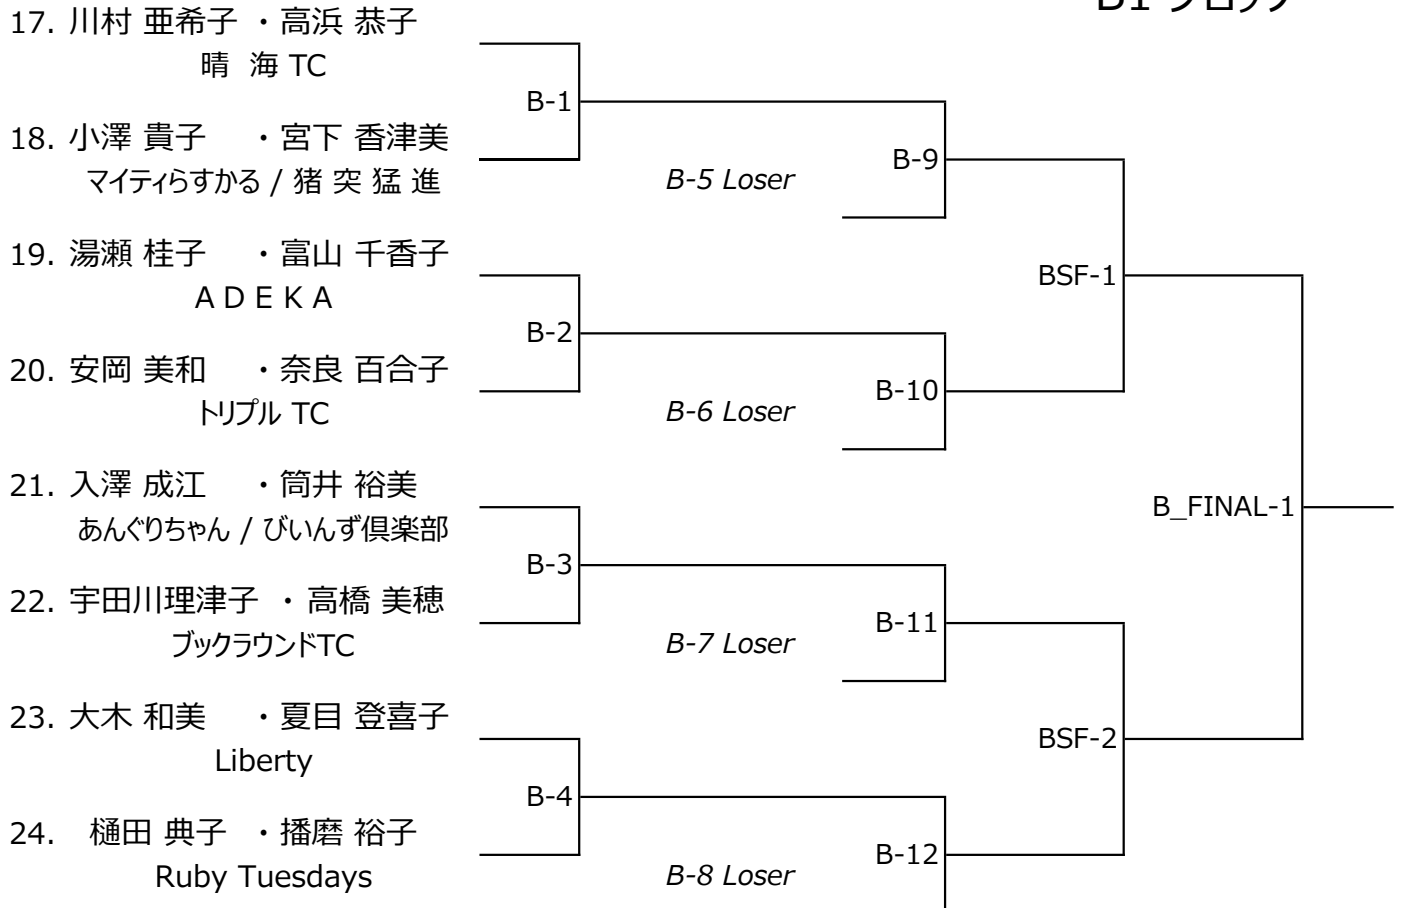

2025.02.08 (土)

女子ダブルス

A1 ブロック

A2 ブロック

2025.02.08 (土)

女子ダブルス

B1 ブロック

B2 ブロック

2025.02.08 (土)

女子ダブルス

C1 ブロック

C2 ブロック

2025.02.09 (日)

女子ダブルス

G1 ブロック

G2 ブロック

2025.02.09 (日)

女子ダブルス

H1 ブロック

H2 ブロック

2025.02.09 (日)

女子ダブルス

I 1 ブロック

I 2 ブロック