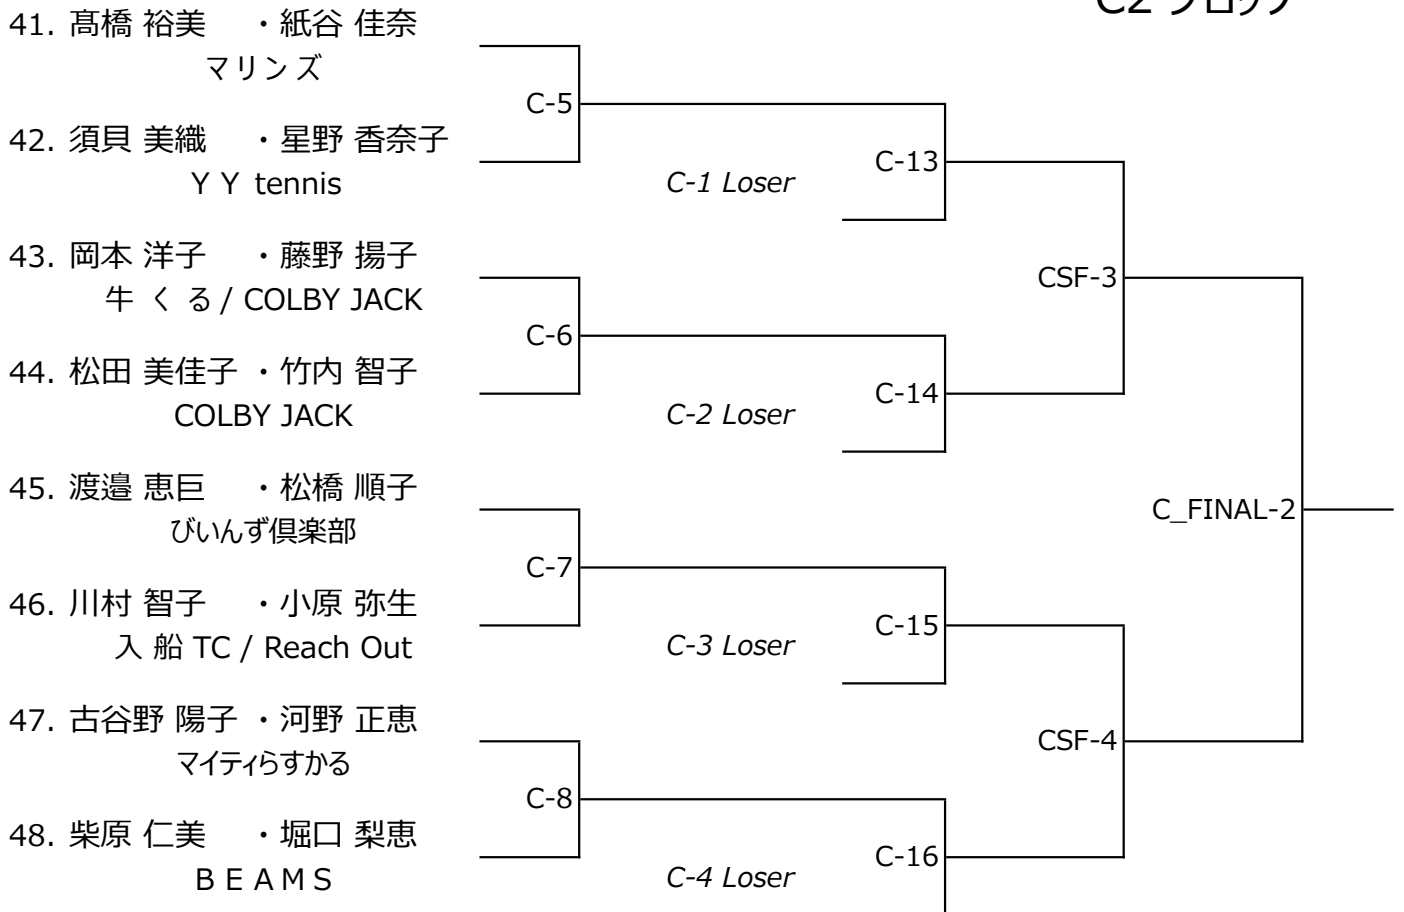

2025.02.08 (土)

女子ダブルス

A1 ブロック

A2 ブロック

2025.02.08 (土)

女子ダブルス

B1 ブロック

B2 ブロック

2025.02.08 (土)

女子ダブルス

C1 ブロック

C2 ブロック

2025.02.09 (日)

女子ダブルス

G1 ブロック

G2 ブロック

2025.02.09 (日)

女子ダブルス

H1 ブロック

H2 ブロック

2025.02.09 (日)

女子ダブルス

I 1 ブロック

I 2 ブロック