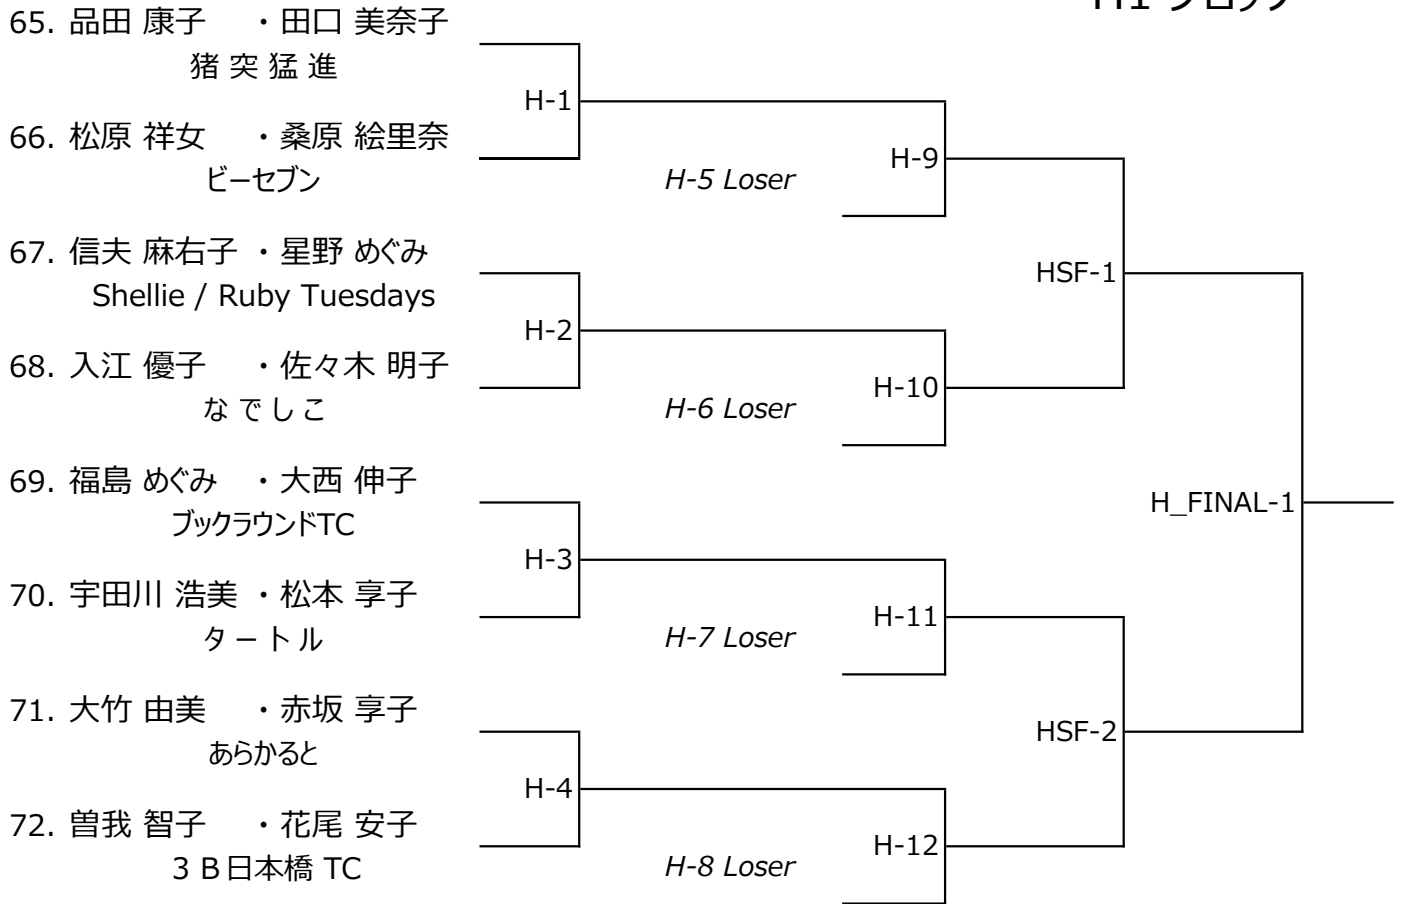

2025.02.08 (土)

女子ダブルス

A1 ブロック

A2 ブロック

2025.02.08 (土)

女子ダブルス

B1 ブロック

B2 ブロック

2025.02.08 (土)

女子ダブルス

C1 ブロック

C2 ブロック

2025.02.09 (日)

女子ダブルス

G1 ブロック

G2 ブロック

2025.02.09 (日)

女子ダブルス

H1 ブロック

H2 ブロック

2025.02.09 (日)

女子ダブルス

I 1 ブロック

I 2 ブロック