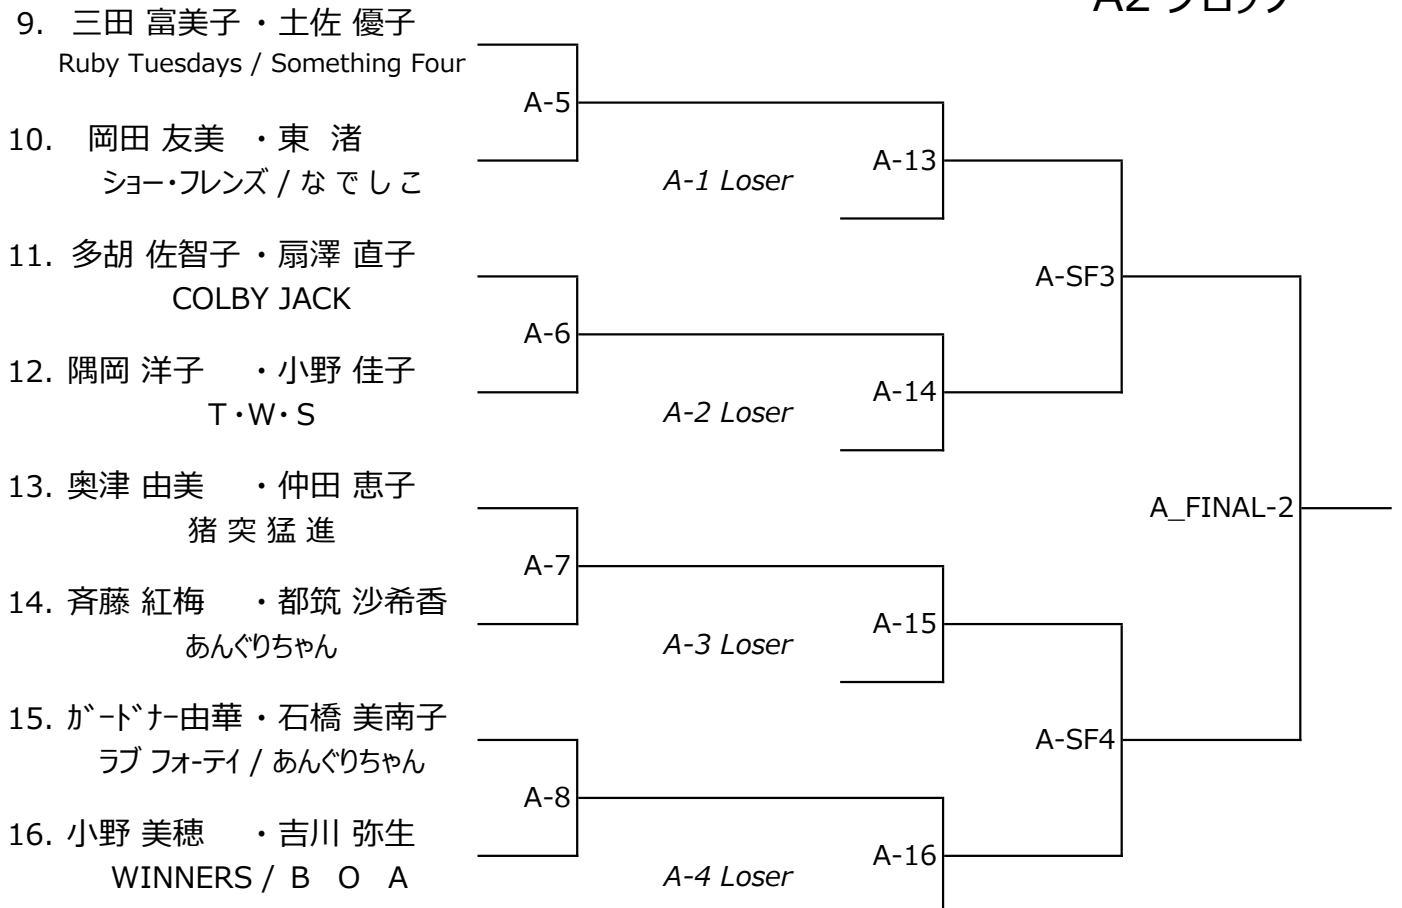

2025.02.08 (土)

女子ダブルス

A1 ブロック

A2 ブロック

2025.02.08 (土)

女子ダブルス

B1 ブロック

B2 ブロック

2025.02.08 (土)

女子ダブルス

C1 ブロック

C2 ブロック

2025.02.09 (日)

女子ダブルス

G1 ブロック

G2 ブロック

2025.02.09 (日)

女子ダブルス

H1 ブロック

H2 ブロック

2025.02.09 (日)

女子ダブルス

I 1 ブロック

I 2 ブロック