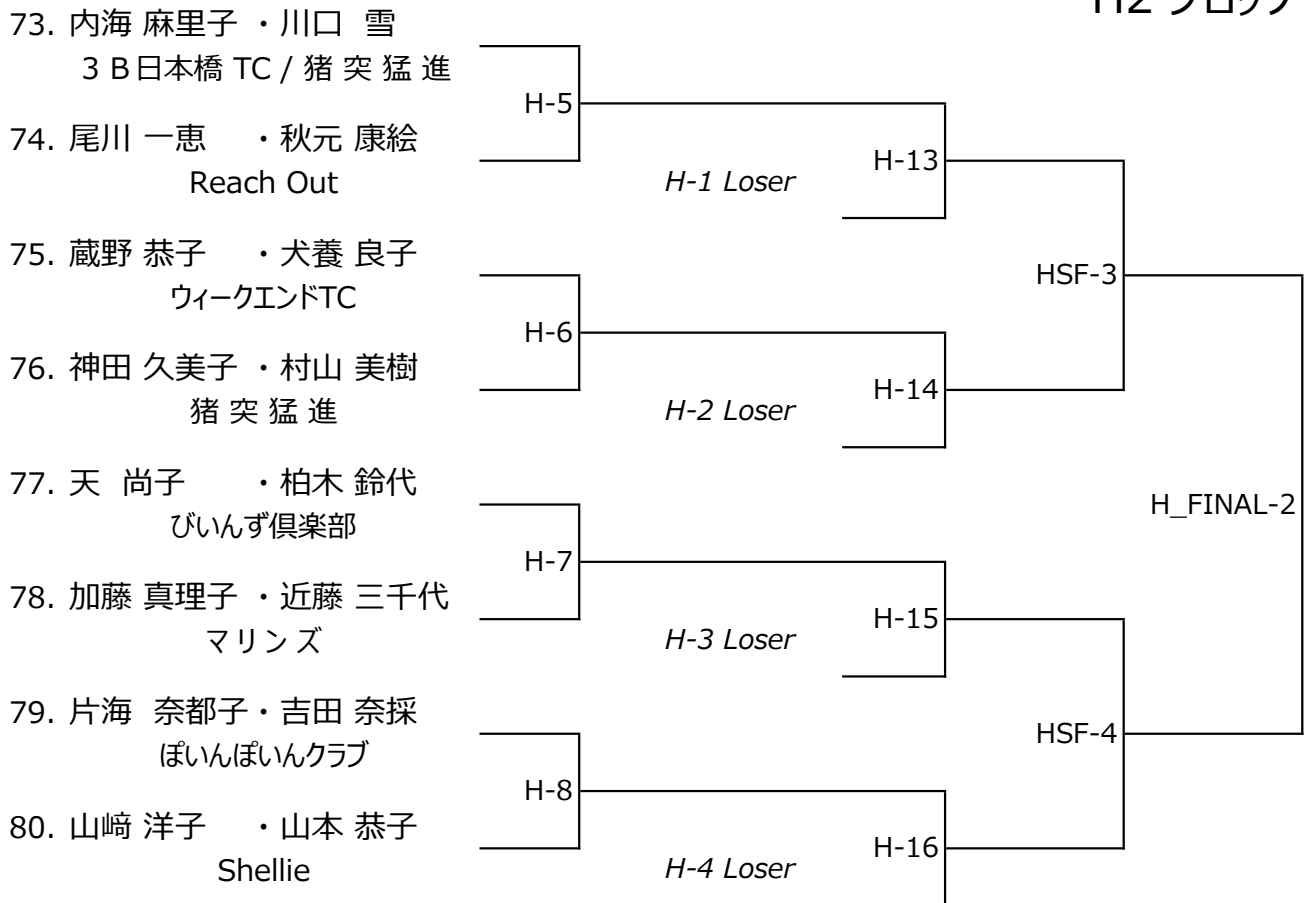

2025.02.08 (土)

女子ダブルス

A1 ブロック

A2 ブロック

2025.02.08 (土)

女子ダブルス

B1 ブロック

B2 ブロック

2025.02.08 (土)

女子ダブルス

C1 ブロック

C2 ブロック

2025.02.09 (日)

女子ダブルス

G1 ブロック

G2 ブロック

2025.02.09 (日)

女子ダブルス

H1 ブロック

H2 ブロック

2025.02.09 (日)

女子ダブルス

I 1 ブロック

I 2 ブロック