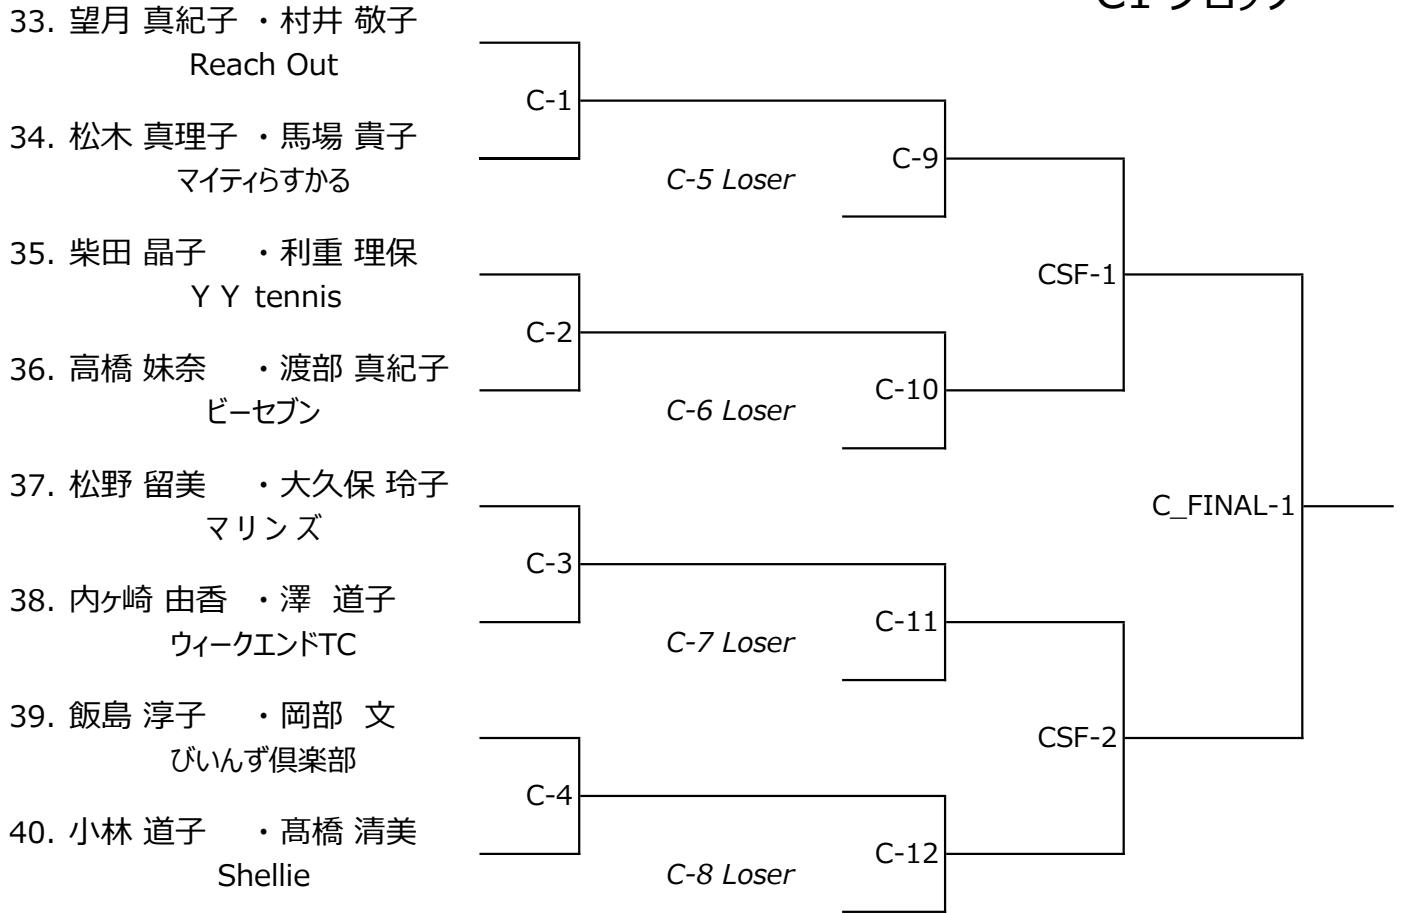

2025.02.08 (土)

女子ダブルス

A1 ブロック

A2 ブロック

2025.02.08 (土)

女子ダブルス

B1 ブロック

B2 ブロック

2025.02.08 (土)

女子ダブルス

C1 ブロック

C2 ブロック

2025.02.09 (日)

女子ダブルス

G1 ブロック

G2 ブロック

2025.02.09 (日)

女子ダブルス

H1 ブロック

H2 ブロック

2025.02.09 (日)

女子ダブルス

I 1 ブロック

I 2 ブロック