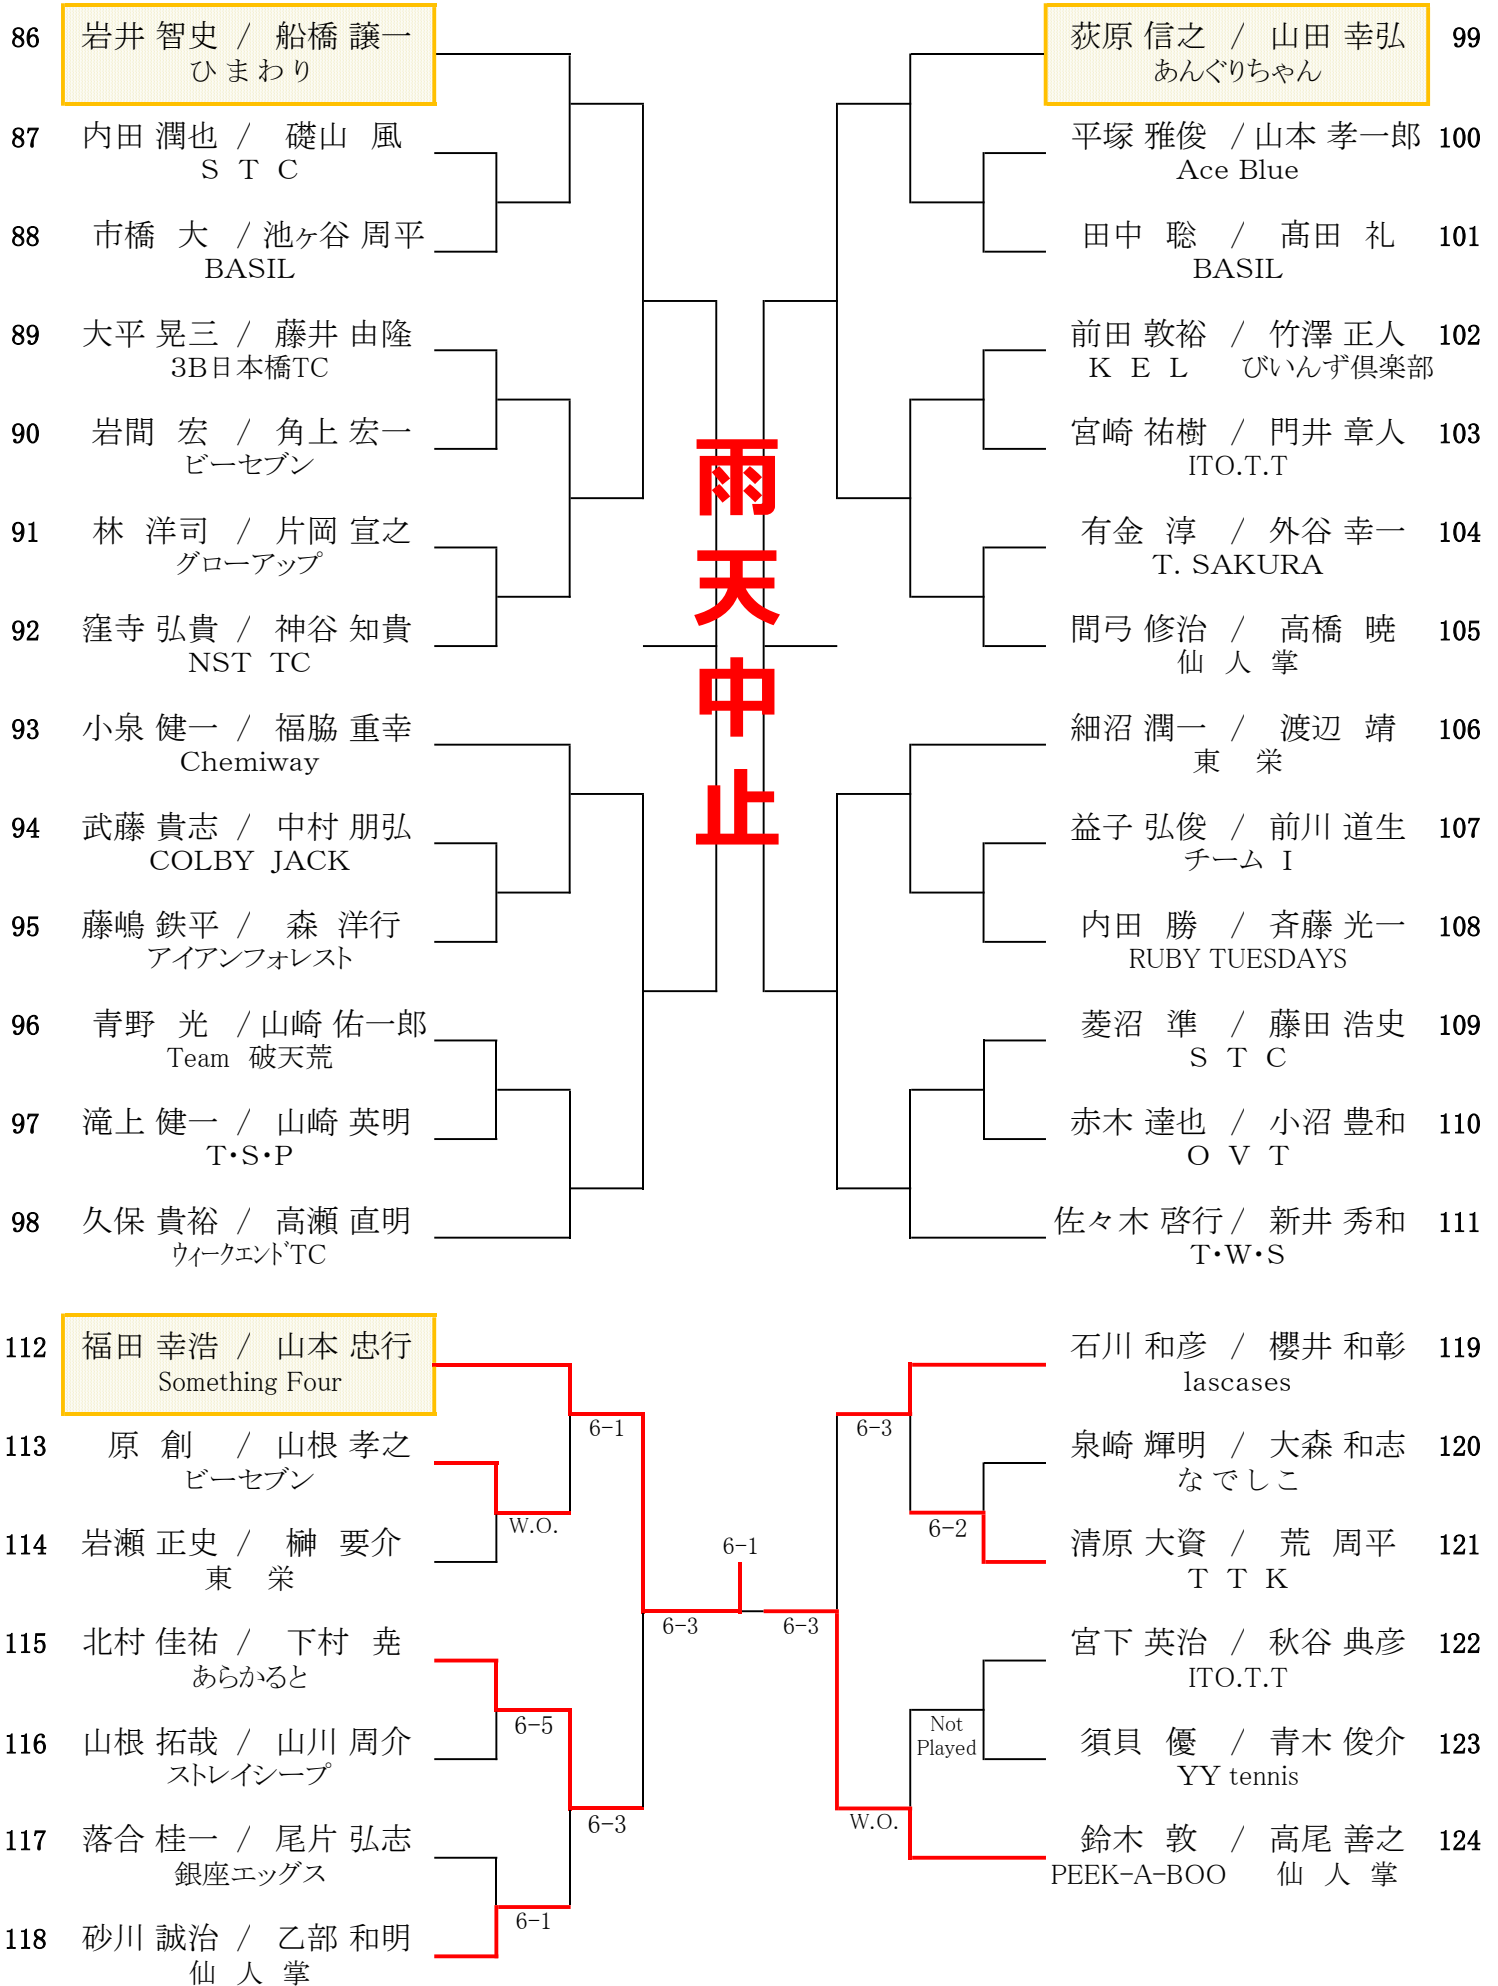

男子ダブルス 予選 結果

38	岩室 悠 / 岡 光男 T・W・S 八咫鳥					井本 淳介 / 高野 悠哉 ウィークエンドTC	62
39	長谷 清浩 / 鈴木 岳 入船 TC		6-1			宮原 耕 / 柴山 敦暉 Team 破天荒	63
40	板東 史憲 / 作本 良太 エア・ブラウン		W.O.			岡野 健 / 田中 貞雄 T T K	64
41	進藤 高光 / 忽那 光祐 T・TEAM EVAH		6-0			渡邊 泰彦 / 三村 直人 H. O. C	65
42	村上 慎一 / 梅田 直樹 なでしこ		6-4			榎原 幹也 / 新貝 正幸 ADEKA	66
43	生駒 郁弥 / 永野 勝也 香 TC		6-2			長谷川 達之 / 加藤 瑞希 びいんず倶楽部	67
44	松島 寛司 / 亀谷 武寿 仙人 掌		6-2			村松 徳之 / 高橋 嶺太 猪突猛進	68
45	東條 隆一郎 / 川添 義幸 Reach Out		6-2			飯島 明 / 小林 滋 P I P	69
46	館山 丈樹 / 滝口 洋太 テニス太郎八咫鳥		6-4			竹内 利光 / 久保井 賢一 としけん	70
47	篠塚 康平 / 西村 拓也 中央同好会		6-0			片桐 理景 / 古山 武文 Reach Out	71
48	栗原 正史 / 伊藤 淳 マリNZ		6-1			柴川 健 / 金谷 篤郎 ちゅーおーカー	72
49	渡辺 康一 / 浦田 浩 ダルマ(Darman)		6-0			鈴木 邦久 / 安田 真和 トリプルTC チーム I	73
50	松本 直樹 / 堀内 一宏 Team 破天荒					野崎 和夫 / 新屋 一彦 RUBY TUESDAYS	74
51	田所 清 / 尾関 雅司 ちゅーおーカー		W.O.			野口 雅也 / 河井 雅尚 noguchi	75
52	深澤 誠 / 佐々木 信也 レット		6-5			佐藤 裕 / 三原 栄治 月島学園	76
53	原田 誠喜 / 近藤 光雄 マリNZ		6-0			竹内 健一 / 曾根 成美 S N K HOT STUFF II	77
54	樋田 治 / 小野 博彦 ストレイシーブ		6-0			福山 尚樹 / 松本 幸志 Reach Out	78
55	小河内 功佑 / 高橋 直也 スリーエーテニス		6-1			川村 祐介 / 石野 翔丸 香 TC	79
56	秋山 和弘 / 諸川 善太 ミラクルミイラ		6-4			武田 顕太郎 / 海老沢 貴雅 P I P	80
57	佐野 皓司 / 高石 功 T・TEAM EVAH		6-4			犬山 寿夫 / 中山 裕樹 ビーセブン	81
58	田邊 陽介 / 寺西 政人 バロン		6-4			渡邊 順一 / 出井 義昭 入船 TC	82
59	佐藤 貴之 / 矢地 彰 ロブグリーン		6-4			北林 洋平 / 島津 修治 Reach Out	83
60	松崎 裕之 / 寺井 正流 H. O. C		6-2			蓮尾 隆博 / 神田 大地 T T K	84
61	池戸 悟 / 西山 博崇 Reach Out		6-3			永廻 仁 / 中村 公威 HOT STUFF II	85

男子ダブルス 予選 結果