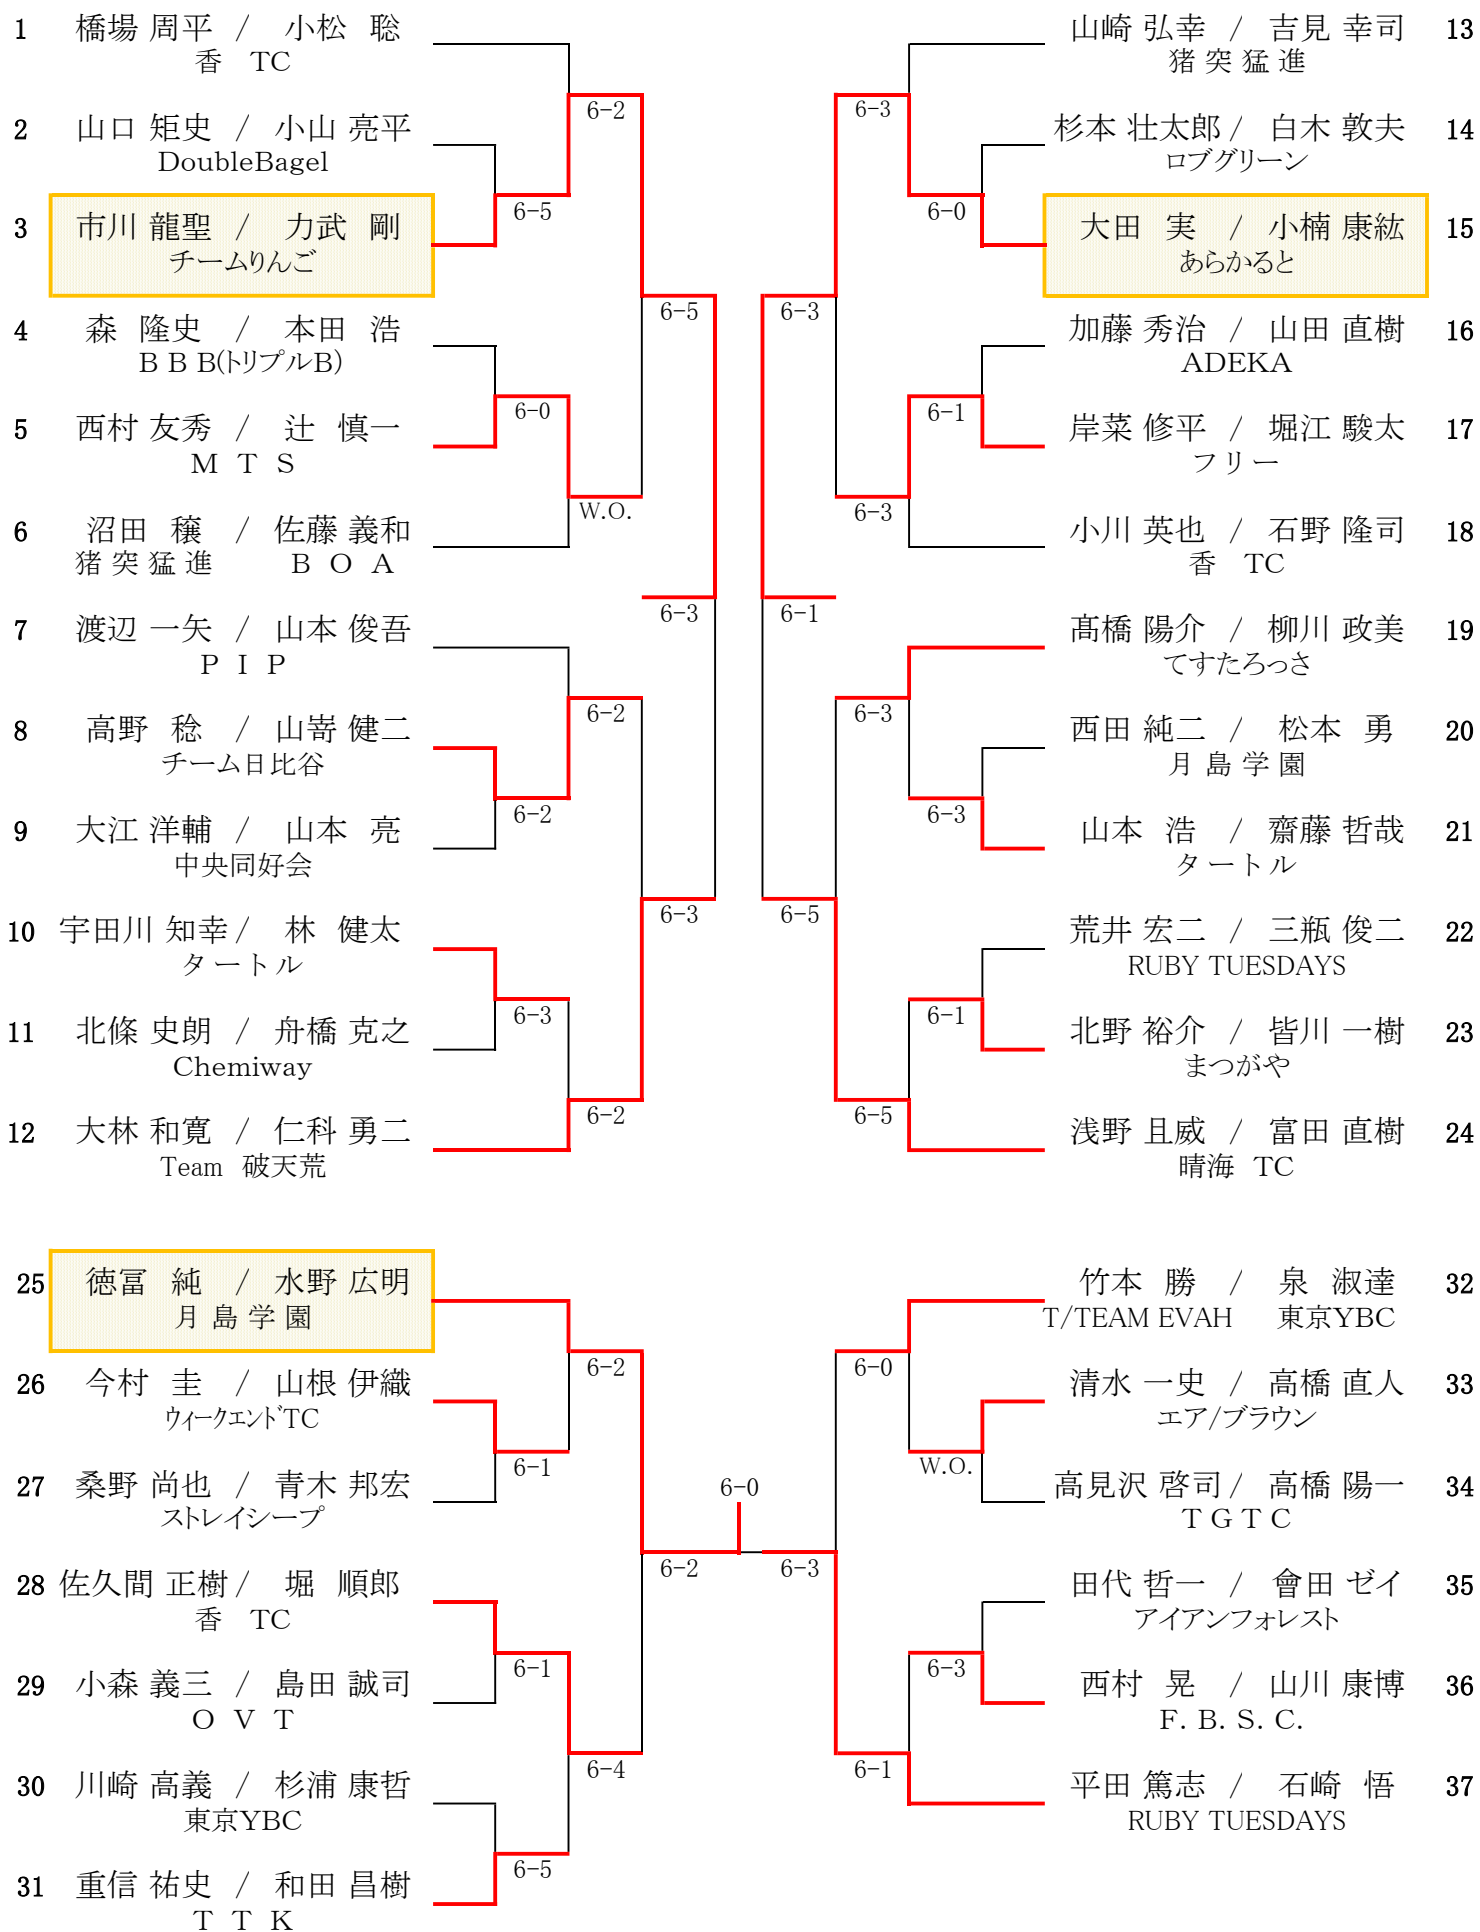

# 男子ダブルス 予選 結果

# 男子ダブルス 予選 結果

38	岩室 悠 / 岡 光男 T・W・S 八咫鳥					井本 淳介 / 高野 悠哉 ウィークエンドTC	62
39	長谷 清浩 / 鈴木 岳 入船 TC		6-1			宮原 耕 / 柴山 敦暉 Team 破天荒	63
40	板東 史憲 / 作本 良太 エア・ブラウン		W.O.			岡野 健 / 田中 貞雄 T T K	64
41	進藤 高光 / 忽那 光祐 T・TEAM EVAH		6-0			渡邊 泰彦 / 三村 直人 H. O. C	65
42	村上 慎一 / 梅田 直樹 なでしこ		6-4			榎原 幹也 / 新貝 正幸 ADEKA	66
43	生駒 郁弥 / 永野 勝也 香 TC		6-2			長谷川 達之 / 加藤 瑞希 びいんず倶楽部	67
44	松島 寛司 / 亀谷 武寿 仙人 掌		6-2			村松 徳之 / 高橋 嶺太 猪突猛進	68
45	東條 隆一郎 / 川添 義幸 Reach Out		6-2			飯島 明 / 小林 滋 P I P	69
46	館山 丈樹 / 滝口 洋太 テニス太郎八咫鳥		6-4			竹内 利光 / 久保井 賢一 としけん	70
47	篠塚 康平 / 西村 拓也 中央同好会		6-0			片桐 理景 / 古山 武文 Reach Out	71
48	栗原 正史 / 伊藤 淳 マリNZ		6-1			柴川 健 / 金谷 篤郎 ちゅーおーカー	72
49	渡辺 康一 / 浦田 浩 ダルマ(Darman)		6-0			鈴木 邦久 / 安田 真和 トリプルTC チーム I	73
50	松本 直樹 / 堀内 一宏 Team 破天荒					野崎 和夫 / 新屋 一彦 RUBY TUESDAYS	74
51	田所 清 / 尾関 雅司 ちゅーおーカー		W.O.			野口 雅也 / 河井 雅尚 noguchi	75
52	深澤 誠 / 佐々木 信也 レット		6-5			佐藤 裕 / 三原 栄治 月島学園	76
53	原田 誠喜 / 近藤 光雄 マリNZ		6-0			竹内 健一 / 曾根 成美 S N K HOT STUFF II	77
54	樋田 治 / 小野 博彦 ストレイシーブ		6-0			福山 尚樹 / 松本 幸志 Reach Out	78
55	小河内 功佑 / 高橋 直也 スリーエーテニス		6-1			川村 祐介 / 石野 翔丸 香 TC	79
56	秋山 和弘 / 諸川 善太 ミラクルミイラ		6-4			武田 顕太郎 / 海老沢 貴雅 P I P	80
57	佐野 皓司 / 高石 功 T・TEAM EVAH		6-4			犬山 寿夫 / 中山 裕樹 ビーセブン	81
58	田邊 陽介 / 寺西 政人 バロン		6-4			渡邊 順一 / 出井 義昭 入船 TC	82
59	佐藤 貴之 / 矢地 彰 ロブグリーン		6-4			北林 洋平 / 島津 修治 Reach Out	83
60	松崎 裕之 / 寺井 正流 H. O. C		6-2			蓮尾 隆博 / 神田 大地 T T K	84
61	池戸 悟 / 西山 博崇 Reach Out		6-3			永廻 仁 / 中村 公威 HOT STUFF II	85