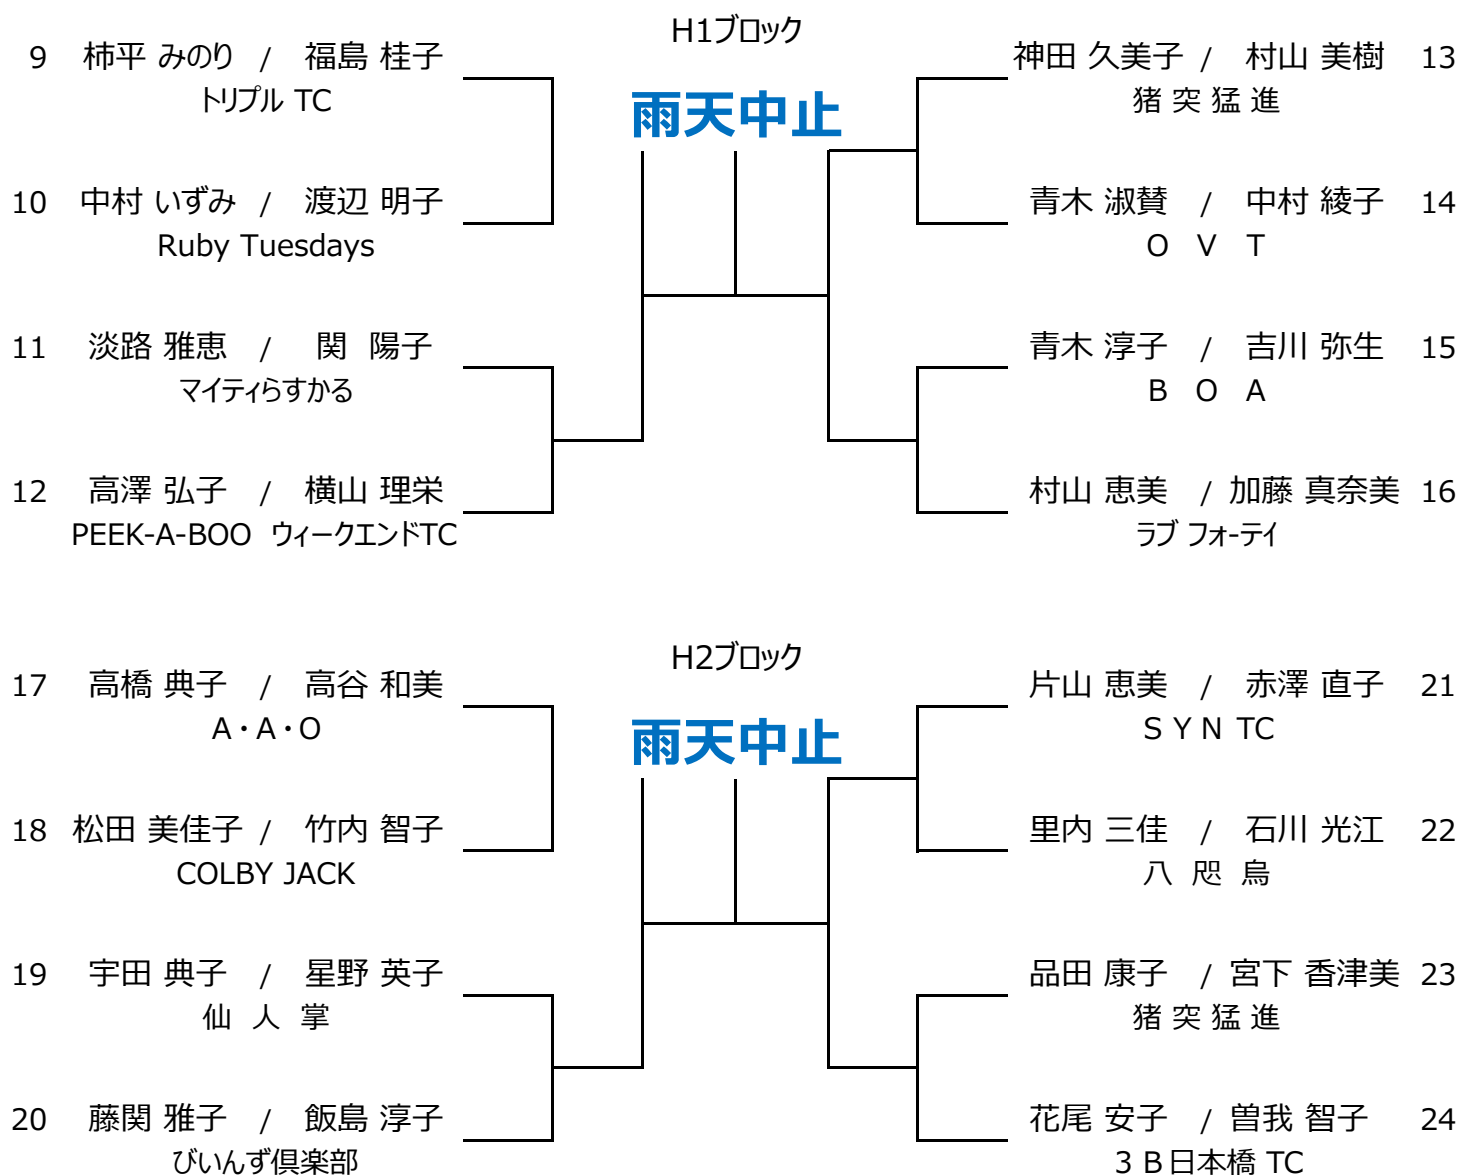

第37回 春季ダブルス大会 予選 ベテラン女子Gブロック 5月15日

ベテラン女子Hブロック 5月21日

第37回 春季ダブルス大会 予選 ベテラン女子 I ブロック 5月22日

<p>25 片田 陽子 / 秋山 紀与子 ウィークエンドTC</p>	<p>26 寺門 雅美 / 内野 佳代子 グローアップ</p>	<p>27 樋上 万美恵 / 木村 祐子 O V T</p>	<p>28 坂田 三真子 / 増田 延子 Ruby Tuesdays</p>	<p>原 廣子 / 関根 美幸 29 Ruby Tuesdays</p>	<p>飯島 祐子 / 高橋 美枝子 30 B O A</p>	<p>渡辺 恵美子 / 森 祐子 31 ダルマ (Darman)</p>	<p>鎌水 紀子 / 毛塚 博子 32 O V T</p>
	6-0	6-1	6-4	6-3	6-3	6-1	
		6-3		6-5			
				6-3			

第37回 春季ダブルス大会 予選 ベテラン男子Jブロック 5月15日

1	岡野 健 / 福田 隆浩 T T K					新井 敦 / 濱村 剛 佃島otouの会	5
2	大曾根 渉 / 三好 篤史 ウィークエンドTC	6-2	6-4	6-2		佐藤 貴彦 / 久保 幸雄 グローアップ	6
3	山本 克己 / 中川 冬彦 S N K		6-1	6-5		今野 尚義 / 落合 廉親 P I P	7
4	佐藤 信雄 / 森田 伸康 タートル	6-0		6-3		大森 和志 / 高木 直 なでしこ	8

第37回 春季ダブルス大会 予選 ベテラン男子Kブロック 5月21日

9	小川 英也 / 石野 隆司 香 TC					長島 哲夫 / 松井 康雄 グローアップ	13
10	松村 弘之 / 山田 稔 ショー・フレンズ	6-2	6-2	6-2		木切倉 朗 / 中村 武志 佃島otouの会	14
11	高橋 伸行 / 山田 憲次 T・S・P		6-1	6-3		井上 茂 / 城坂 誠 B S T C	15
12	永野 稔 / 林 和己 F.B.S.C.	6-3		6-2		小野寺 仁 / 岩立 大三 O V T	16