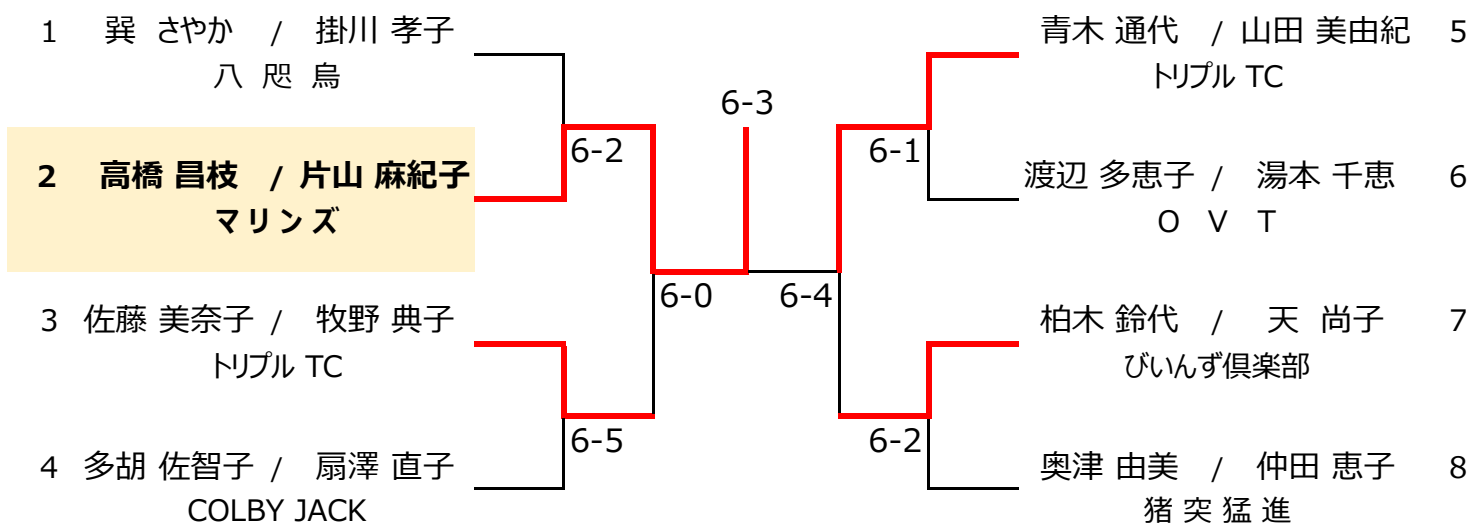

第37回 春季ダブルス大会 予選 ベテラン女子Gブロック 5月15日

ベテラン女子Hブロック 5月21日

第37回 春季ダブルス大会 予選 ベテラン女子 I ブロック 5月22日

<p>25 片田 陽子 / 秋山 紀与子 ウィークエンドTC</p>	<p>26 寺門 雅美 / 内野 佳代子 グローアップ</p>	<p>27 樋上 万美恵 / 木村 祐子 O V T</p>	<p>28 坂田 三真子 / 増田 延子 Ruby Tuesdays</p>	<p>原 廣子 / 関根 美幸 29 Ruby Tuesdays</p>	<p>飯島 祐子 / 高橋 美枝子 30 B O A</p>	<p>渡辺 恵美子 / 森 祐子 31 ダルマ (Darman)</p>	<p>鎌水 紀子 / 毛塚 博子 32 O V T</p>
	6-0	6-1	6-4	6-3	6-3	6-1	
		6-3		6-5			
				6-3			

第37回 春季ダブルス大会 予選 ベテラン男子Jブロック 5月15日

1	岡野 健 / 福田 隆浩 T T K					新井 敦 / 濱村 剛 佃島otouの会	5
2	大曾根 渉 / 三好 篤史 ウィークエンドTC	6-2	6-4	6-2		佐藤 貴彦 / 久保 幸雄 グローアップ	6
3	山本 克己 / 中川 冬彦 S N K		6-1	6-5		今野 尚義 / 落合 廉親 P I P	7
4	佐藤 信雄 / 森田 伸康 タートル	6-0		6-3		大森 和志 / 高木 直 なでしこ	8