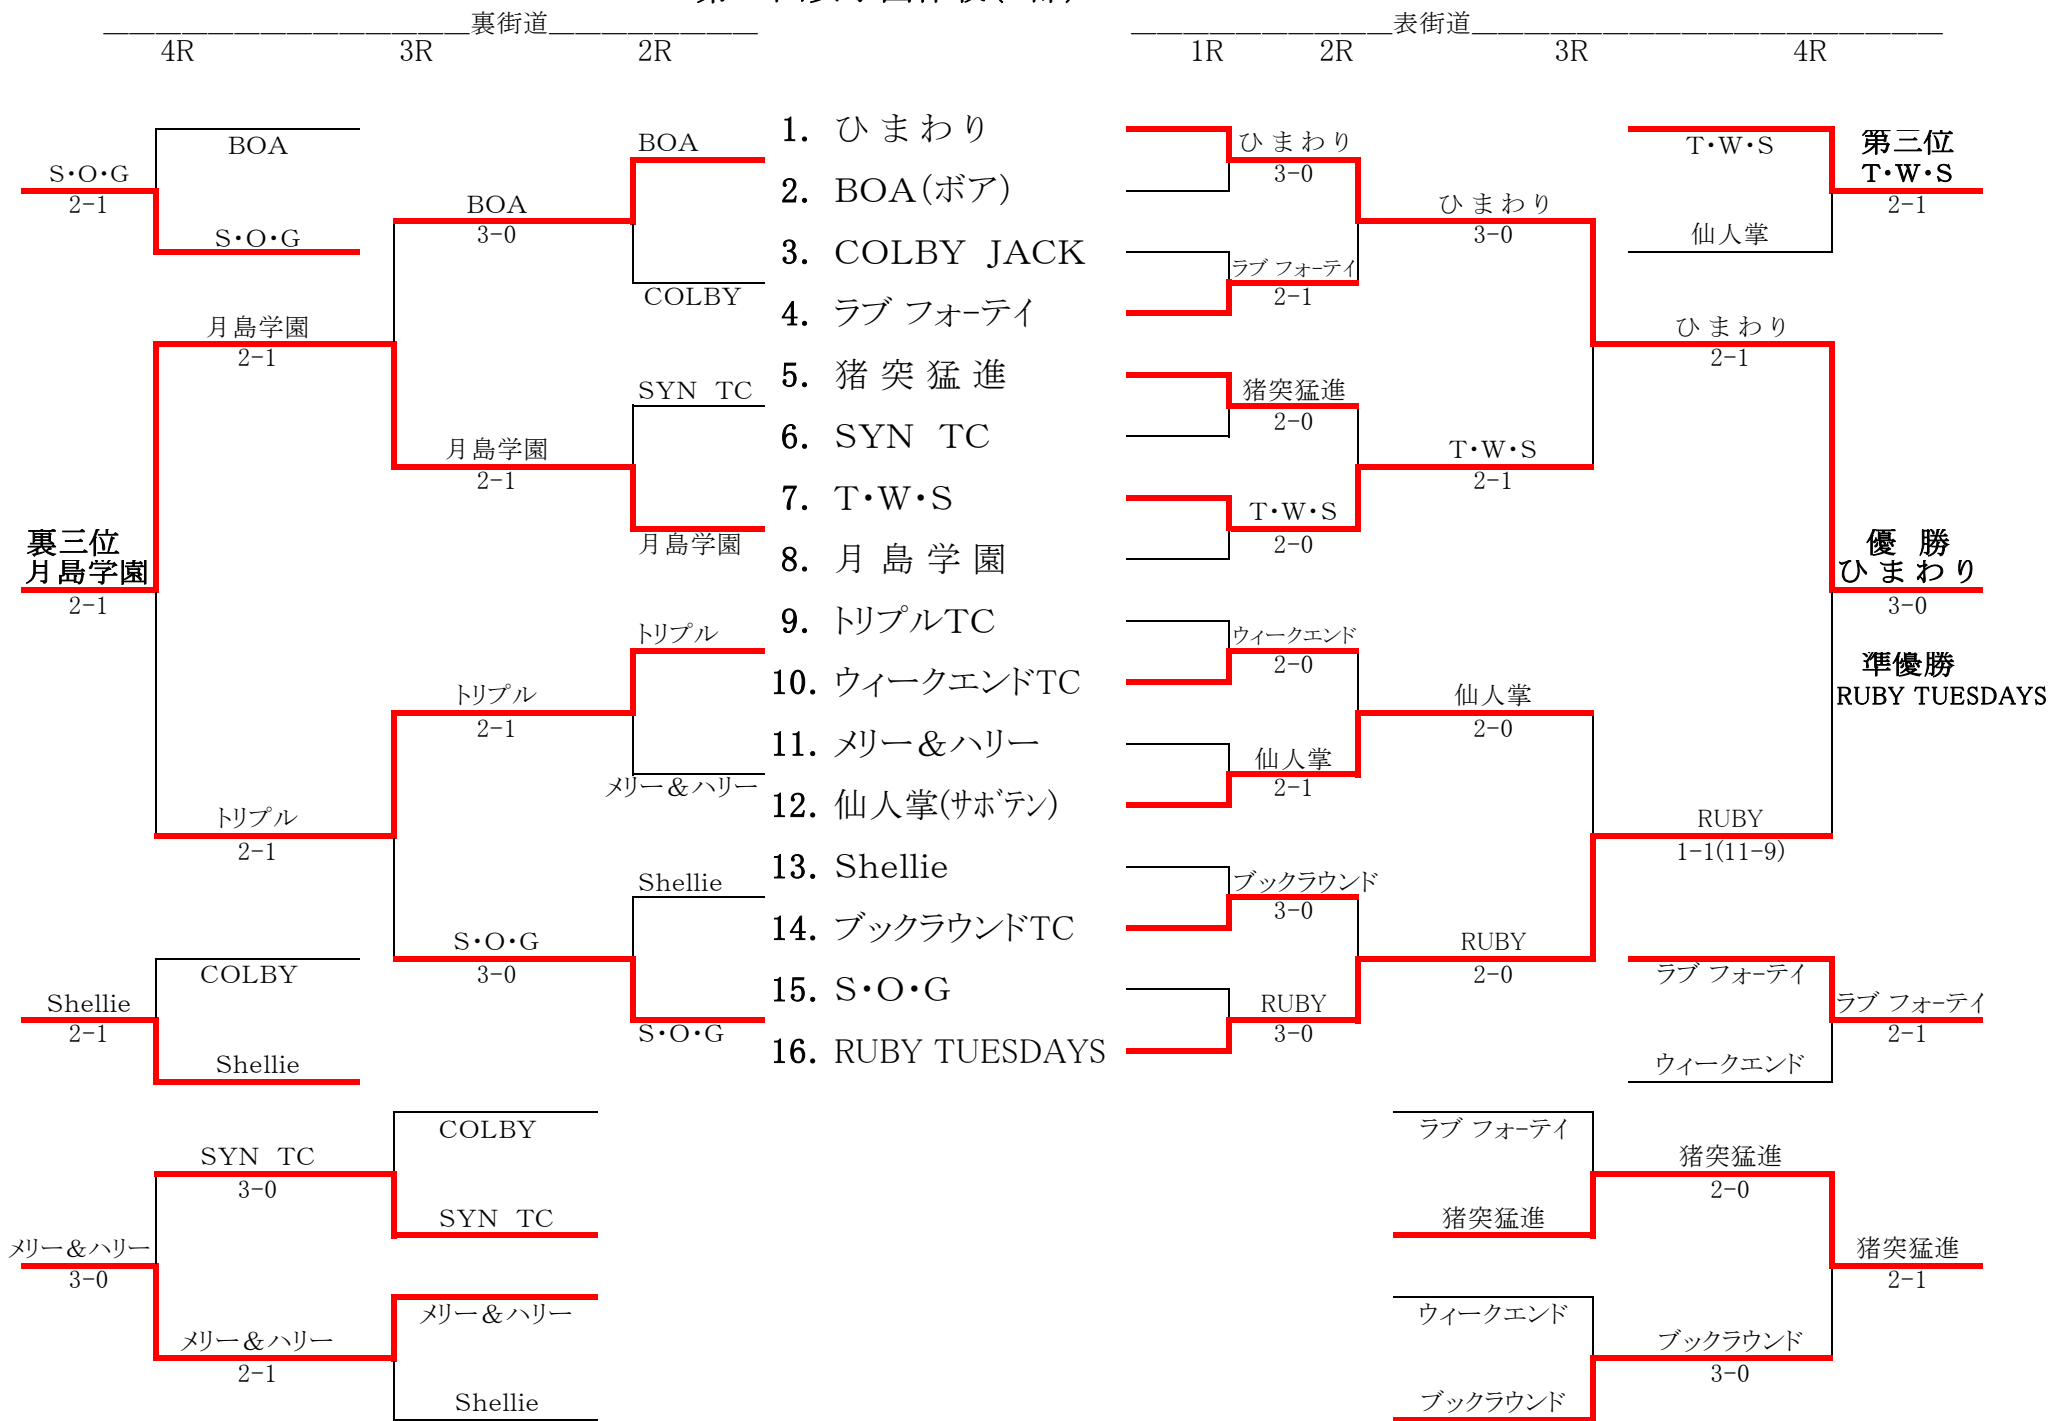

第26回女子団体戦(1部) 2016.11.3

第26回女子団体戦(2部) 2016.11.3

裏街道

表街道