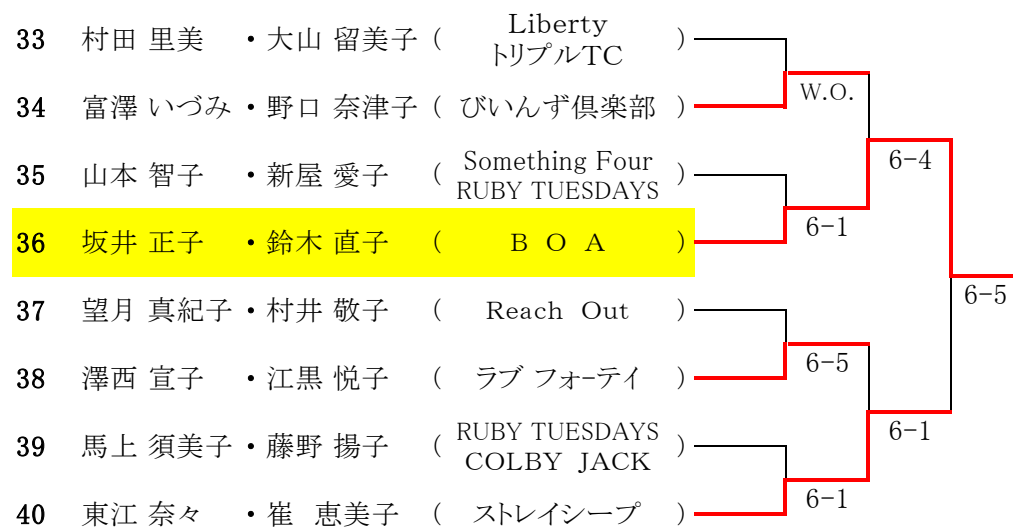

第35回 春季ダブルス大会予選 5月12日 女子Aブロック

第35回 春季ダブルス大会予選 5月13日 女子Bブロック

第35回 春季ダブルス大会予選 5月19日 女子Cブロック

65	佐藤 光子	・石橋 知佐子	(A・A・O)	
66	好田 美香	・宗像 悦子	(月島学園)	
67	青柳 京子	・平井 雅子	(東京YBC)	
68	塩貝 恵子	・古沢 誠子	(ダルマ(Darman))	
69	山内 智衣	・中井 玲奈	(SYN TC)	
70	細矢 眞佐子	・広畑 順子	(グローアップ)	
71	小鹿 真歩	・安藤 睦萌	(T T K)	
72	毛塚 博子	・谷山 美衣	(T T C)	