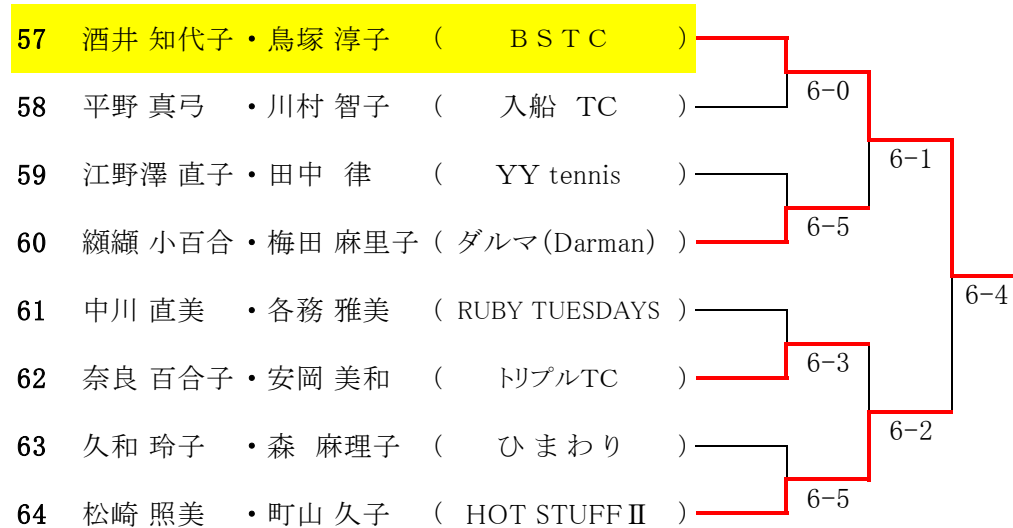

第35回 春季ダブルス大会予選 5月12日 女子Aブロック

第35回 春季ダブルス大会予選 5月13日 女子Bブロック

第35回 春季ダブルス大会予選 5月19日 女子Cブロック

65	佐藤 光子	・石橋 知佐子	(A・A・O)	
66	好田 美香	・宗像 悦子	(月島学園)	
67	青柳 京子	・平井 雅子	(東京YBC)	
68	塩貝 恵子	・古沢 誠子	(ダルマ(Darman))	
69	山内 智衣	・中井 玲奈	(SYN TC)	
70	細矢 眞佐子	・広畑 順子	(グローアップ)	
71	小鹿 真歩	・安藤 睦萌	(T T K)	
72	毛塚 博子	・谷山 美衣	(T T C)	