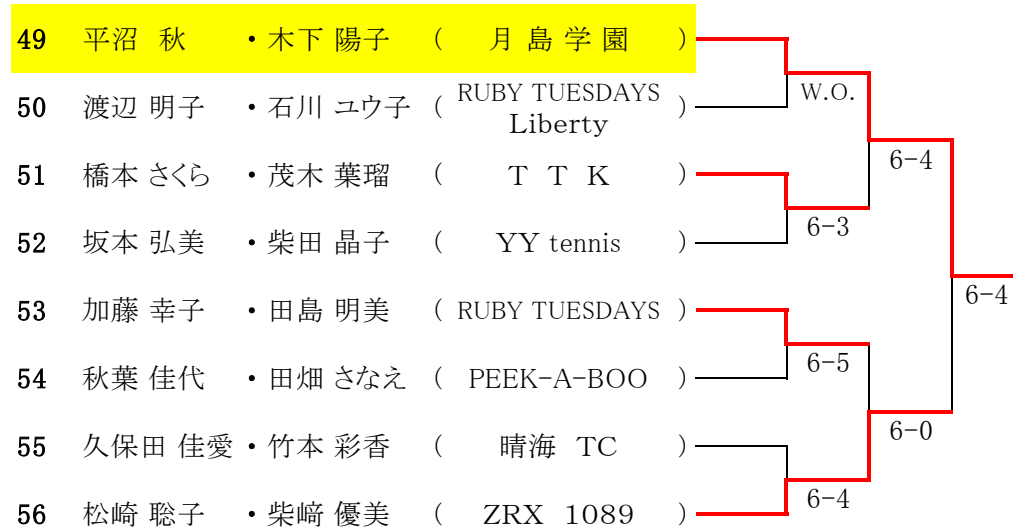

第35回 春季ダブルス大会予選 5月12日 女子Aブロック

第35回 春季ダブルス大会予選 5月13日 女子Bブロック

第35回 春季ダブルス大会予選 5月19日 女子Cブロック

65	佐藤 光子	・石橋 知佐子	(A・A・O)	
66	好田 美香	・宗像 悦子	(月島学園)	
67	青柳 京子	・平井 雅子	(東京YBC)	
68	塩貝 恵子	・古沢 誠子	(ダルマ(Darman))	
69	山内 智衣	・中井 玲奈	(SYN TC)	
70	細矢 眞佐子	・広畑 順子	(グローアップ)	
71	小鹿 真歩	・安藤 睦萌	(T T K)	
72	毛塚 博子	・谷山 美衣	(T T C)	