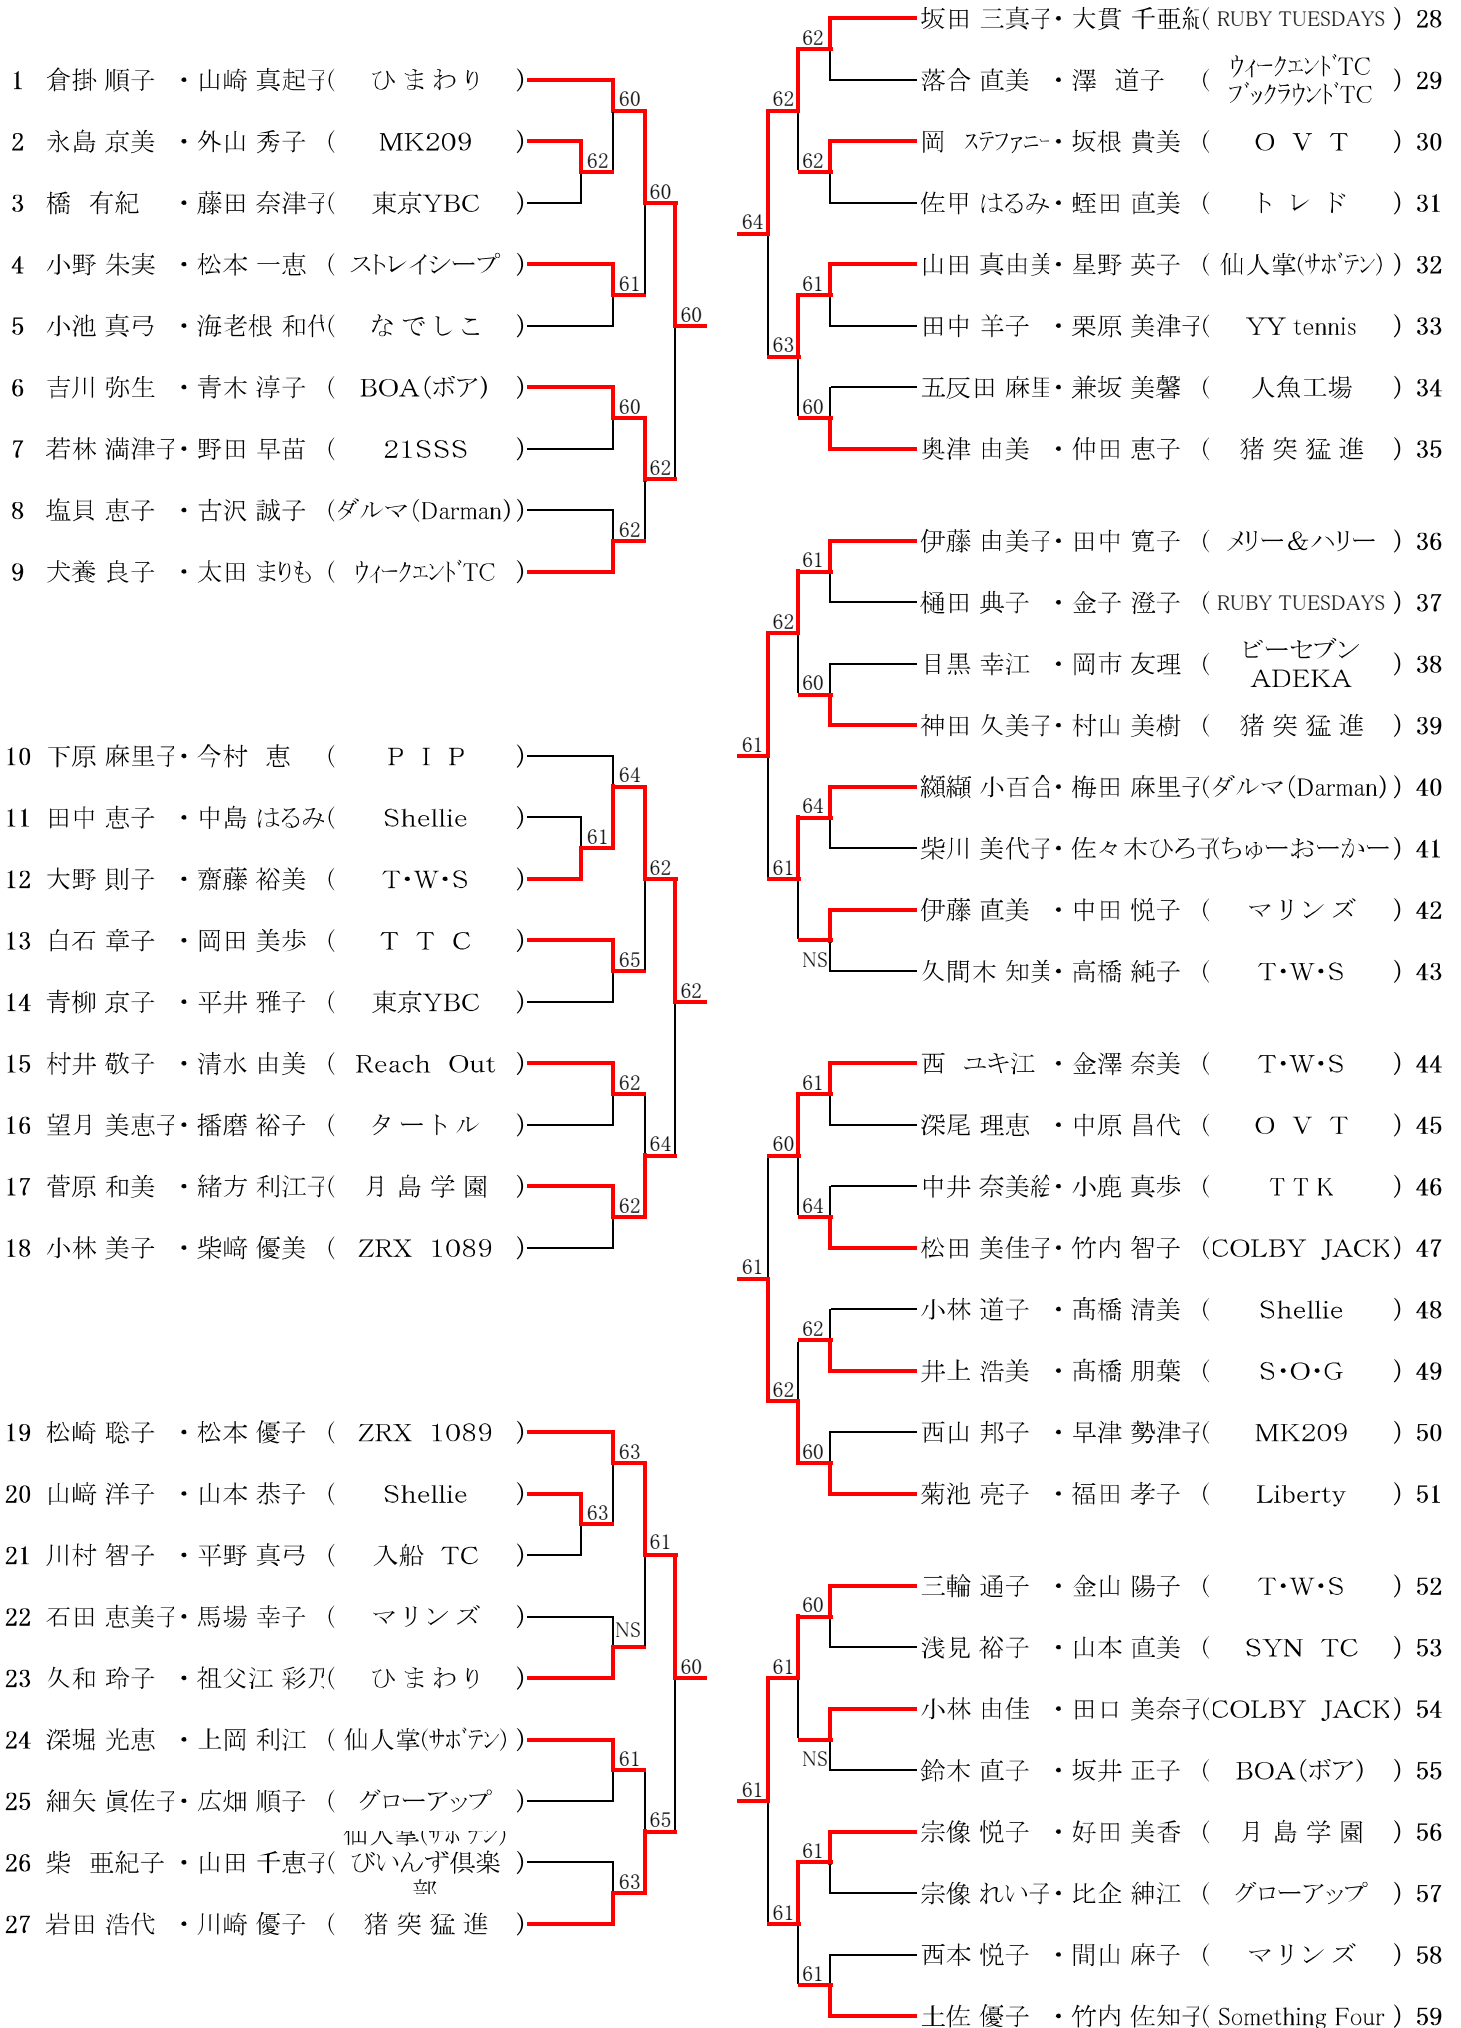

Open女子ダブルスAブロック

Open女子ダブルスBブロック